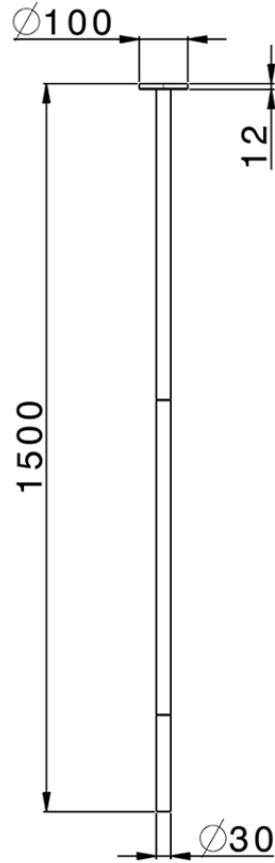

## Bocca di erogazione lavabo a soffitto NUOVA KIRUNA\_ZB010540

ZB010540

<http://www.huberitalia.com/bocca-di-erogazione-lavabo-a-soffitto-nuova-kiruna-zb010540>

2025-03-12