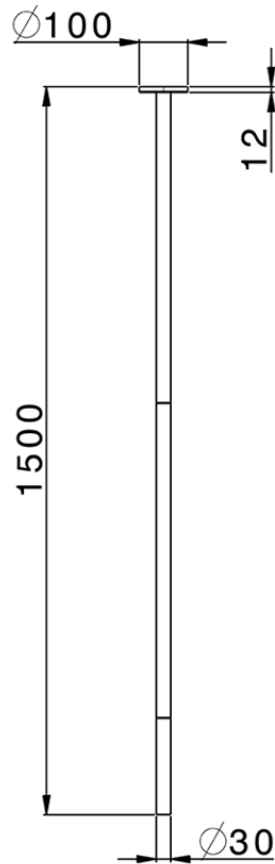

Bocca di erogazione lavabo a soffitto NUOVA KIRUNA_ZB010540

ZB010540

<http://www.huberitalia.com/bocca-di-erogazione-lavabo-a-soffitto-nuova-kiruna-zb010540>

2025-04-04