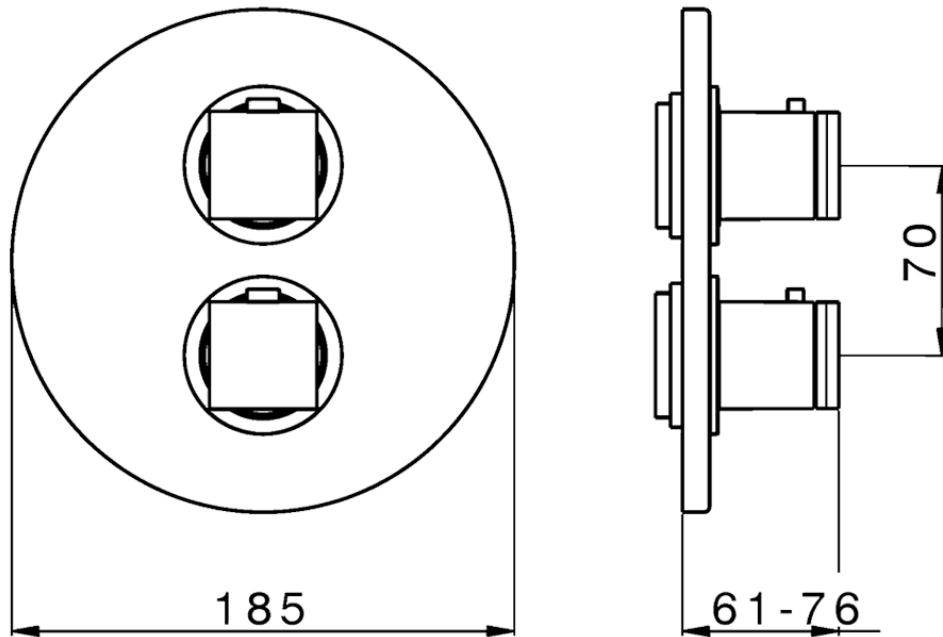

## Parte esterna termostatico doccia incasso 1 uscita DADO\_DD007300

DD007300

<http://www.huberitalia.com/parte-esterna-termostatico-doccia-incasso-1-uscita-dado-dd007300>

## Piastra/Plate/Plaque/Platte/Placa

2-3mm: XX 25-40 YY 76-91

10 mm: XX 16-31 YY 65-80

ZB007361

<http://www.huberitalia.com/parte-incasso-termostatico-doccia-1-uscita-incasso-zb007361>

## Piastra/Plate/Plaque/Platte/Placa

2-3mm: XX 25-40 YY 76-91

10 mm: XX 16-31 YY 65-80

ZB007301

<http://www.huberitalia.com/parte-incasso-termostatico-doccia-1-uscita-incasso-zb007301>

2025-04-04