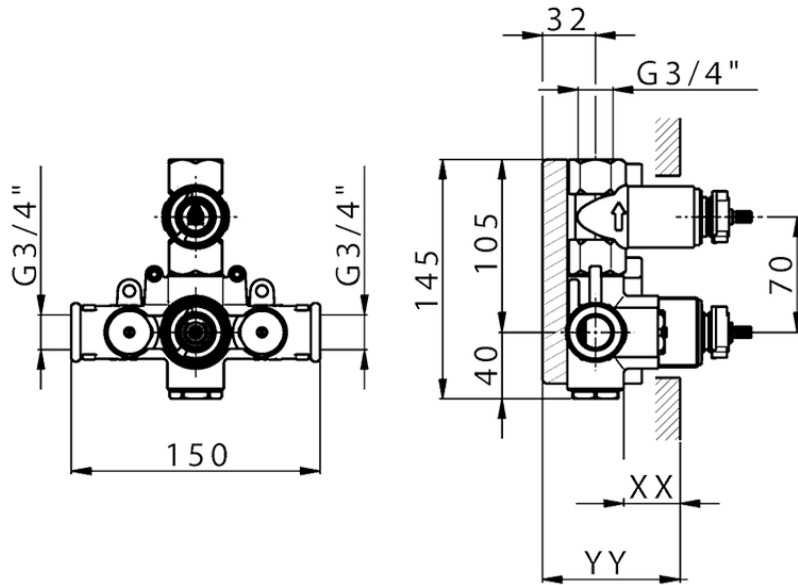

## Parte esterna termostatico doccia incasso 1 uscita DADO\_DD007300

DD007300

<http://www.huberitalia.com/parte-esterna-termostatico-doccia-incasso-1-uscita-dado-dd007300>

## Piastra/Plate/Plaque/Platte/Placa

2-3mm: XX 25-40 YY 76-91

10 mm: XX 16-31 YY 65-80

ZB007361

<http://www.huberitalia.com/parte-incasso-termostatico-doccia-1-uscita-incasso-zb007361>

## Piastra/Plate/Plaque/Platte/Placa

2-3mm: XX 25-40 YY 76-91

10 mm: XX 16-31 YY 65-80

ZB007301

<http://www.huberitalia.com/parte-incasso-termostatico-doccia-1-uscita-incasso-zb007301>

2025-04-04