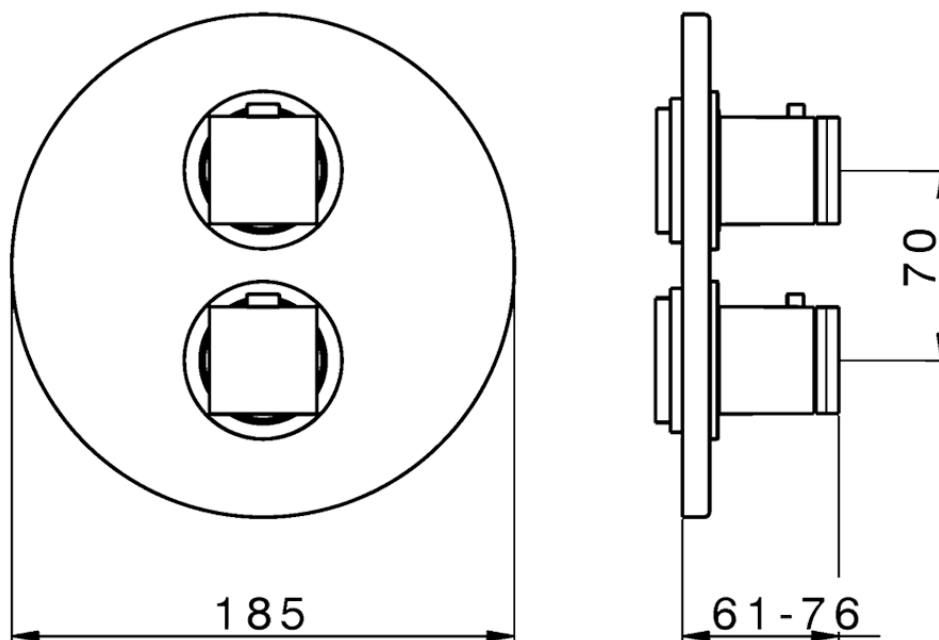

Parte esterna termostatico doccia incasso 1 uscita DADO_DD007300

DD007300

<http://www.huberitalia.com/parte-esterna-termostatico-doccia-incasso-1-uscita-dado-dd007300>

Piastra/Plate/Plaque/Platte/Placa

2-3mm: XX 25-40 YY 76-91

10 mm: XX 16-31 YY 65-80

ZB007361

<http://www.huberitalia.com/parte-incasso-termostatico-doccia-1-uscita-incasso-zb007361>

Piastra/Plate/Plaque/Platte/Placa

2-3mm: XX 25-40 YY 76-91

10 mm: XX 16-31 YY 65-80

ZB007301

<http://www.huberitalia.com/parte-incasso-termostatico-doccia-1-uscita-incasso-zb007301>

2025-04-04