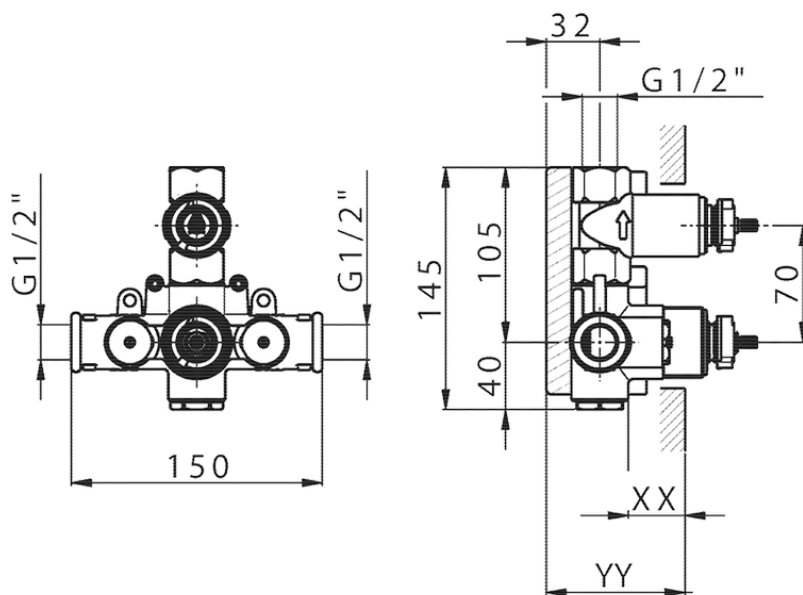

Parte esterna termostatico doccia incasso 1 uscita DADO_DD007300

DD007300

<http://www.huberitalia.com/parte-esterna-termostatico-doccia-incasso-1-uscita-dado-dd007300>

Piastra/Plate/Plaque/Platte/Placa

2-3mm: XX 25-40 YY 76-91

10 mm: XX 16-31 YY 65-80

ZB007361

<http://www.huberitalia.com/parte-incasso-termostatico-doccia-1-uscita-incasso-zb007361>

Piastra/Plate/Plaque/Platte/Placa

2-3mm: XX 25-40 YY 76-91

10 mm: XX 16-31 YY 65-80

ZB007301

<http://www.huberitalia.com/parte-incasso-termostatico-doccia-1-uscita-incasso-zb007301>

2025-04-04