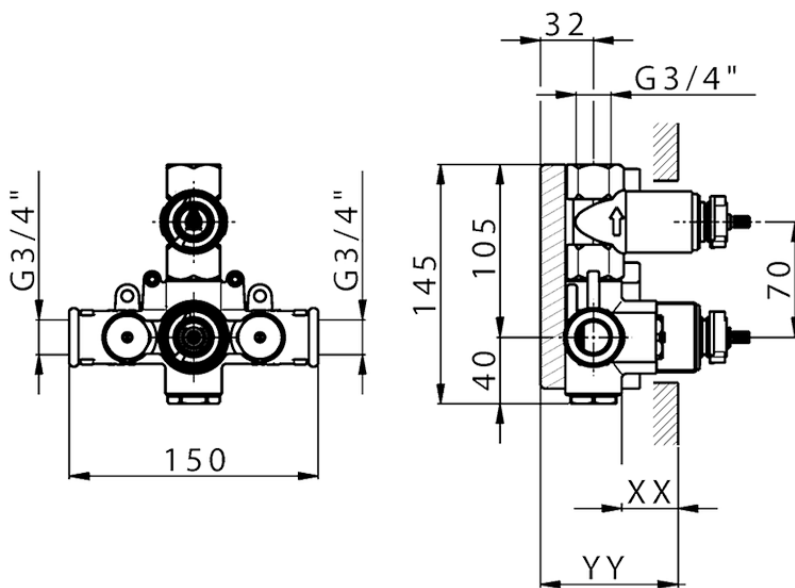

Parte esterna termostatico doccia incasso 1 uscita DADO_DD007300

DD007300

<http://www.huberitalia.com/parte-esterna-termostatico-doccia-incasso-1-uscita-dado-dd007300>

Piastra/Plate/Plaque/Platte/Placa

2-3mm: XX 25-40 YY 76-91

10 mm: XX 16-31 YY 65-80

ZB007361

<http://www.huberitalia.com/parte-incasso-termostatico-doccia-1-uscita-incasso-zb007361>

Piastra/Plate/Plaque/Platte/Placa

2-3mm: XX 25-40 YY 76-91

10 mm: XX 16-31 YY 65-80

ZB007301

<http://www.huberitalia.com/parte-incasso-termostatico-doccia-1-uscita-incasso-zb007301>

2025-04-04