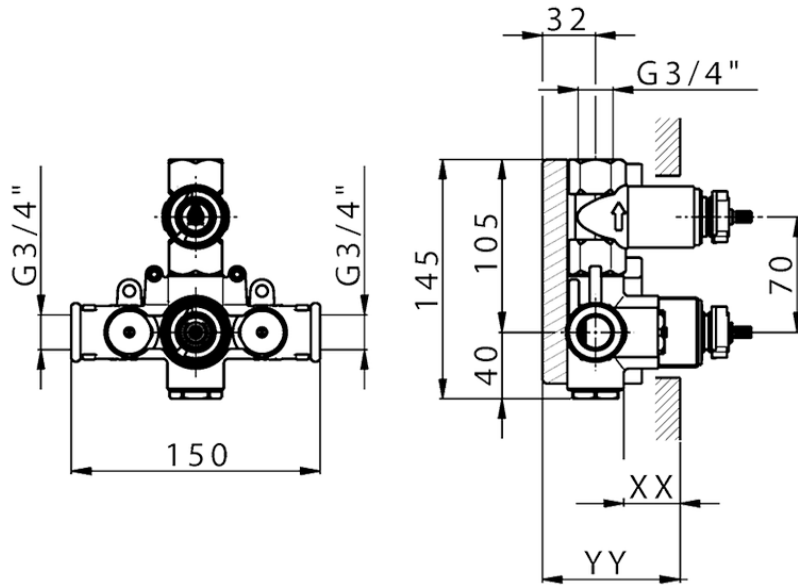

Parte esterna termostatico doccia incasso 1 uscita DADO_DD007300

DD007300

<http://www.huberitalia.com/parte-esterna-termostatico-doccia-incasso-1-uscita-dado-dd007300>

Piastra/Plate/Plaque/Platte/Placa

2-3mm: XX 25-40 YY 76-91

10 mm: XX 16-31 YY 65-80

ZB007361

<http://www.huberitalia.com/parte-incasso-termostatico-doccia-1-uscita-incasso-zb007361>

Piastra/Plate/Plaque/Platte/Placa

2-3mm: XX 25-40 YY 76-91

10 mm: XX 16-31 YY 65-80

ZB007301

<http://www.huberitalia.com/parte-incasso-termostatico-doccia-1-uscita-incasso-zb007301>

2025-04-04