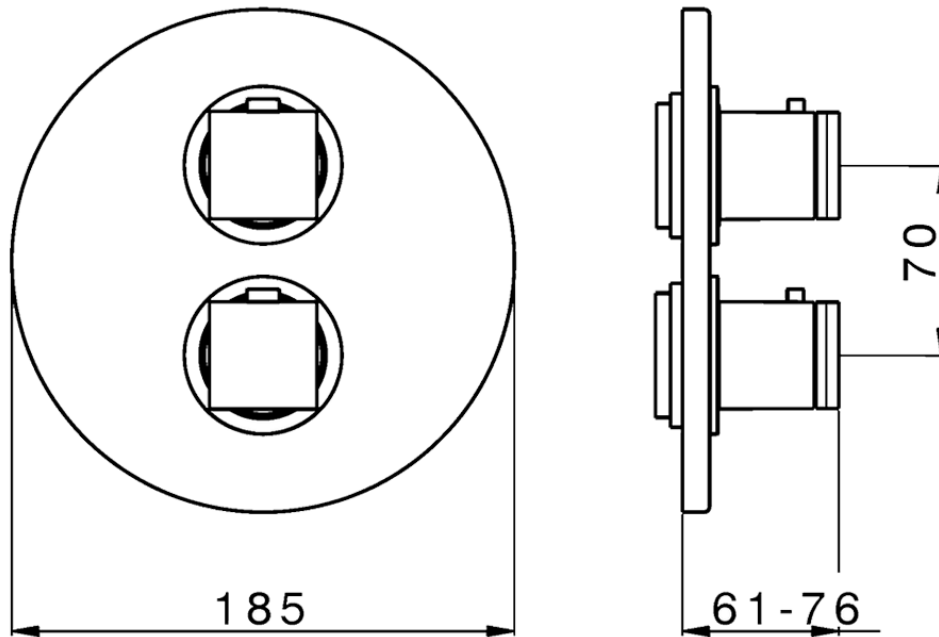

Parte esterna termostatico doccia incasso 1 uscita DADO_DD007300

DD007300

<http://www.huberitalia.com/parte-esterna-termostatico-doccia-incasso-1-uscita-dado-dd007300>

Piastra/Plate/Plaque/Platte/Placa

2-3mm: XX 25-40 YY 76-91

10 mm: XX 16-31 YY 65-80

ZB007361

<http://www.huberitalia.com/parte-incasso-termostatico-doccia-1-uscita-incasso-zb007361>

Piastra/Plate/Plaque/Platte/Placa

2-3mm: XX 25-40 YY 76-91

10 mm: XX 16-31 YY 65-80

ZB007301

<http://www.huberitalia.com/parte-incasso-termostatico-doccia-1-uscita-incasso-zb007301>

2025-04-04