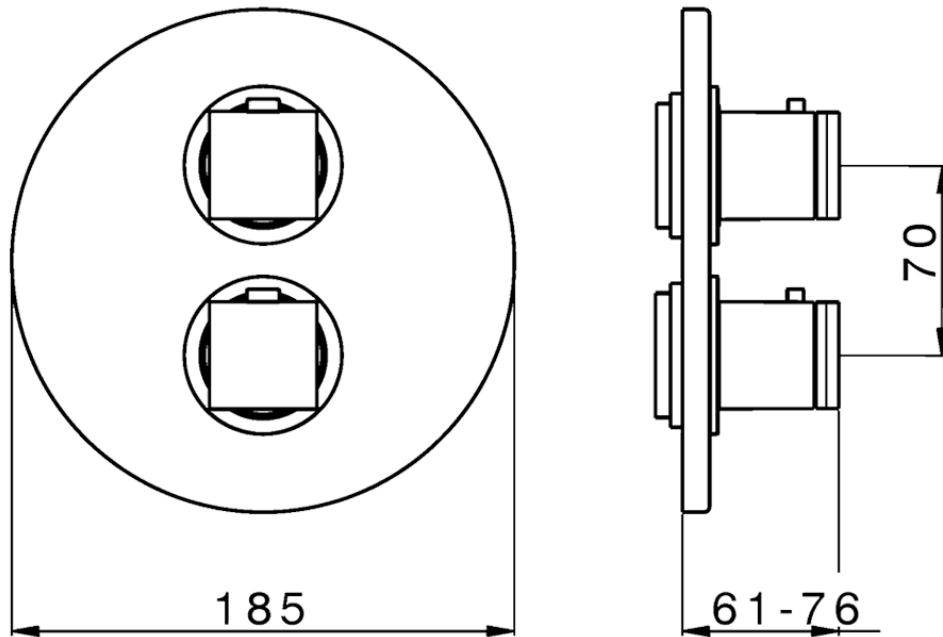

Parte esterna termostatico doccia incasso 1 uscita DADO_DD007300

DD007300

<http://www.huberitalia.com/parte-esterna-termostatico-doccia-incasso-1-uscita-dado-dd007300>

Piastra/Plate/Plaque/Platte/Placa

2-3mm: XX 25-40 YY 76-91

10 mm: XX 16-31 YY 65-80

ZB007361

<http://www.huberitalia.com/parte-incasso-termostatico-doccia-1-uscita-incasso-zb007361>

Piastra/Plate/Plaque/Platte/Placa

2-3mm: XX 25-40 YY 76-91

10 mm: XX 16-31 YY 65-80

ZB007301

<http://www.huberitalia.com/parte-incasso-termostatico-doccia-1-uscita-incasso-zb007301>

2025-04-03