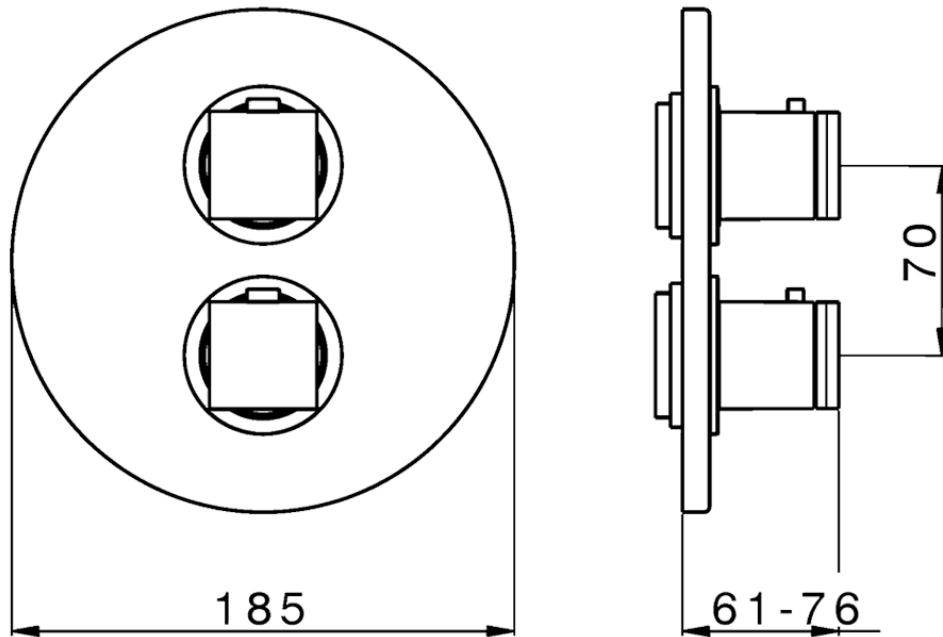

Parte esterna termostatico doccia incasso 1 uscita DADO_DD007300

DD007300

<http://www.huberitalia.com/parte-esterna-termostatico-doccia-incasso-1-uscita-dado-dd007300>

Piastra/Plate/Plaque/Platte/Placa

2-3mm: XX 25-40 YY 76-91

10 mm: XX 16-31 YY 65-80

ZB007361

<http://www.huberitalia.com/parte-incasso-termostatico-doccia-1-uscita-incasso-zb007361>

Piastra/Plate/Plaque/Platte/Placa

2-3mm: XX 25-40 YY 76-91

10 mm: XX 16-31 YY 65-80

ZB007301

<http://www.huberitalia.com/parte-incasso-termostatico-doccia-1-uscita-incasso-zb007301>

2025-04-04