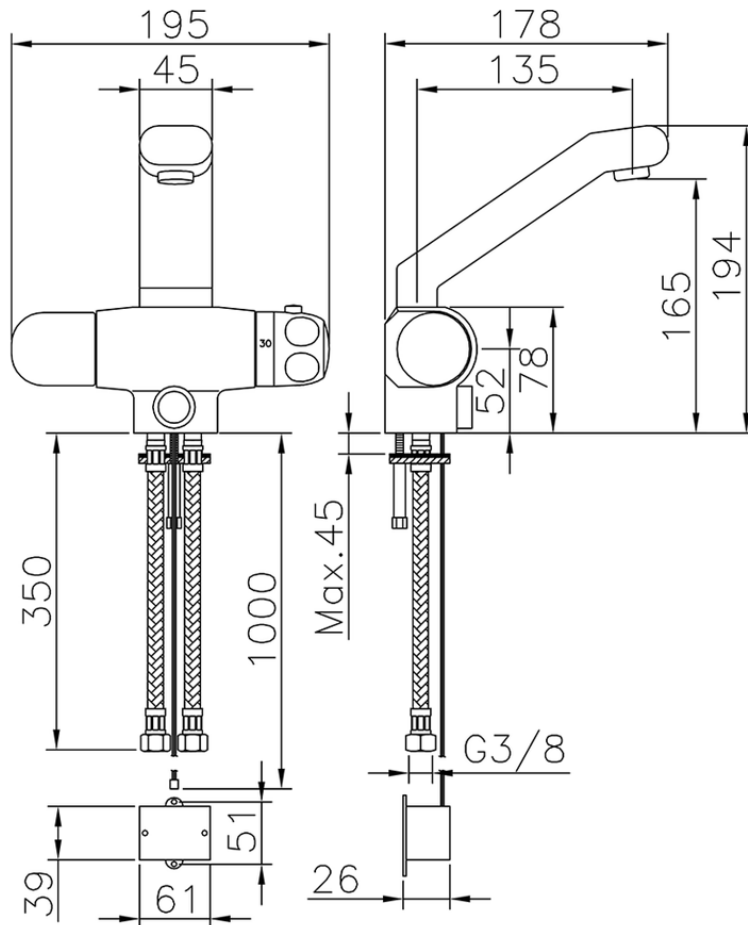

Miscelatore termostatico lavabo elettronico CLINIC&TECHNICAL_204.23H.

204.23H.

<http://huberitalia.com/miscelatore-termostatico-lavabo-elettronico-clinictchnical-204-23h>

2024-09-19