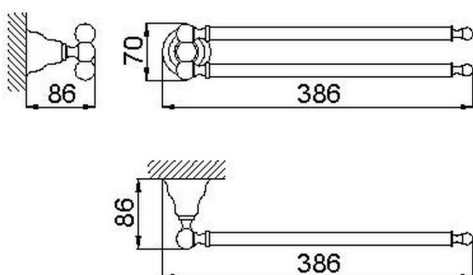

Porta salviette CROISETTE_4016.01H.

MODELLO **4016.01H.**

Porta salviette

FINITURE DISPONIBILI

AC AC Nichel Satinato Spazzolato

BA BA Vecchio Bronzo

CR CR Cromo

2W 2W Oro Spazzolato

CARATTERISTICHE

2024-10-22