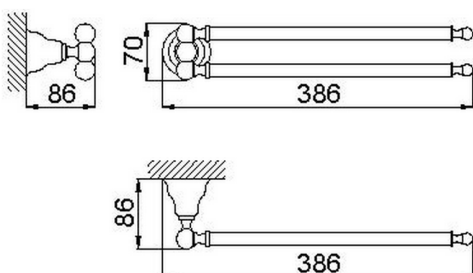

Porta salviette CROISETTE_4016.01H.

MODELLO **4016.01H.**

Porta salviette

FINITURE DISPONIBILI

-  **AC** AC Nichel Satinato Spazzolato
-  **BA** BA Vecchio Bronzo
-  **CR** CR Cromo
-  **2W** 2W Oro Spazzolato