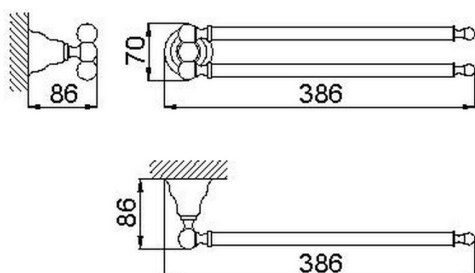

## Porta salviette CROISETTE\_4016.01H.

MODELLO **4016.01H.**

Porta salviette

FINITURE DISPONIBILI

-  **AC** AC Nichel Satinato Spazzolato
-  **BA** BA Vecchio Bronzo
-  **CR** CR Cromo
-  **2W** 2W Oro Spazzolato