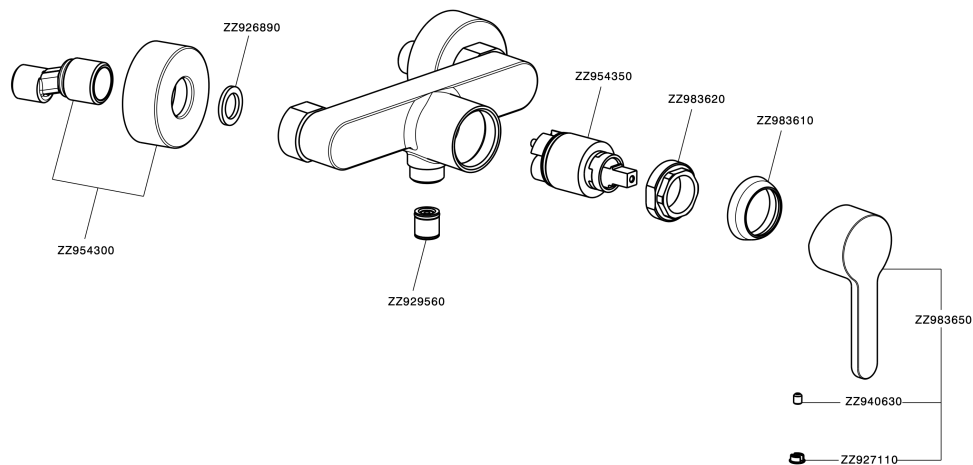

Miscelatore monocomando doccia H2_H2000443

MODELLO **H2000443**

Miscelatore monocomando doccia, senza completo doccia, attacco per flessibile 1/2" M

FINITURE DISPONIBILI

CARATTERISTICHE

Ricambio Cartuccia **ZZ95435000**

Cartuccia Monocomando 35 mm

EcoStop

Con il Dispositivo EcoStop l'apertura dell'acqua avviene con un punto duro al 50% circa della portata. Un fermo a metà apertura, da vincere con una leggera forza solo e soltanto quando ci sia una reale necessità di richiesta d'acqua alla massima portata. Ciò permette di consumare fino al 50% in meno di acqua.

Miscelatore monocomando doccia H2_H2000443

H2000443

<http://www.huberitalia.com/miscelatore-monocomando-doccia-h2-h2000443>

2025-03-14