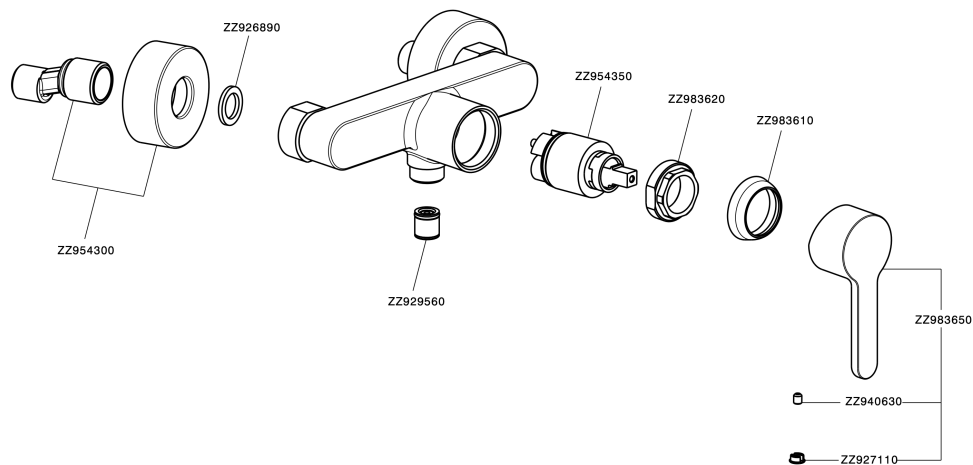

Miscelatore monocomando doccia H2_H2000443

H2000443

<http://www.huberitalia.com/miscelatore-monocomando-doccia-h2-h2000443>

2025-03-14