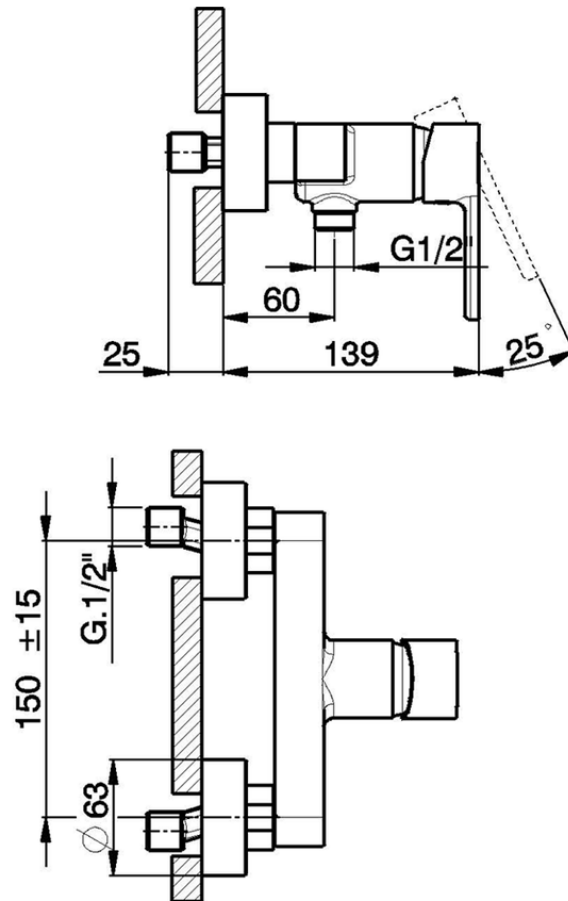

Miscelatore monocomando doccia H2_H2000443

H2000443

<http://www.huberitalia.com/miscelatore-monocomando-doccia-h2-h2000443>

2025-03-14