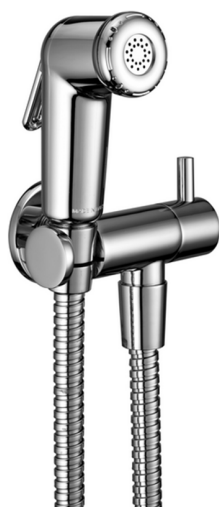

Set doccetta igienica completo COLLETTIVITÀ_BC007900

MODELLO **BC007900**

Set doccetta igienica completo, supporto murale con rubinetto da 1/2", doccetta igienica, flex Ottone 120 cm

FINITURE DISPONIBILI

CARATTERISTICHE

Doccetta igienica

Doccetta Igienica

Doccetta igienica multiforo, per la cura dell'igiene personale.

2025-04-04