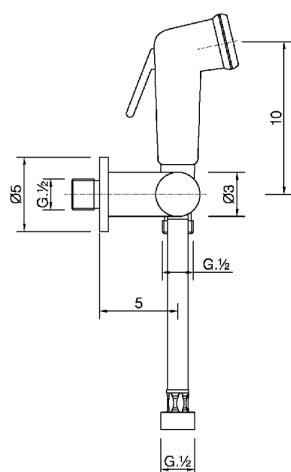

Set doccetta igienica completo COLLETTIVITÀ_BC007900

MODELLO **BC007900**

Set doccetta igienica completo, supporto murale con rubinetto da 1/2", doccetta igienica, flex Ottone 120 cm

FINITURE DISPONIBILI

CARATTERISTICHE

Doccetta igienica

Doccetta Igienica

Doccetta igienica multiforo, per la cura dell'igiene personale.

2025-04-04