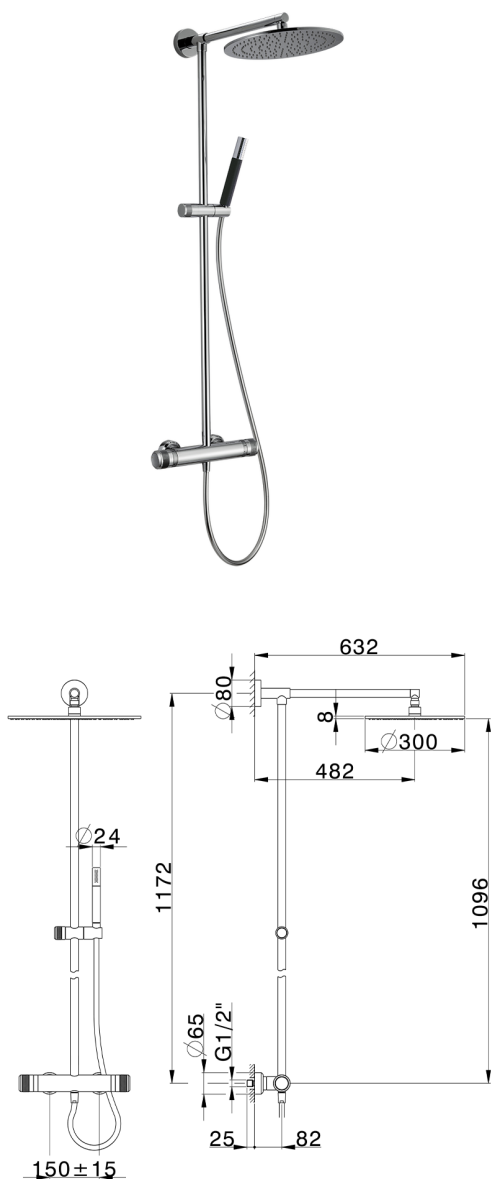

Colonna doccia termostatica 2 funzioni CHRONOS_CRC78040

MODELLO **CRC78040**

Colonna doccia termostatica 2 funzioni, devia stop 2 uscite, colonna fissa, supporto doccetta scorrevole, doccetta monogetto minimale D.24mm in Ottone, soffione tondo D.300 mm sp.8 mm in Ottone, flessibile liscio SUPREME 150 cm

FINITURE DISPONIBILI

-  **21** 21 Cromo
-  **2F** 2F Nichel Spazzolato
-  **2Q** 2Q Black Titanium

CARATTERISTICHE

Ricambio Cartuccia **22.04A.AR - ZZ97279004**

Cartuccia Termostatica Argo 2 (filtro lungo)

DeviaStop

La tecnologia Devia Stop di Huber consente con un semplice movimento rotativo di gestire la portata dell'acqua e di scegliere la modalità d'erogazione (soffione, doccetta a mano).

SafeTouch

Il sistema SafeTouch Huber mantiene il corpo del miscelatore freddo al tatto durante il funzionamento.