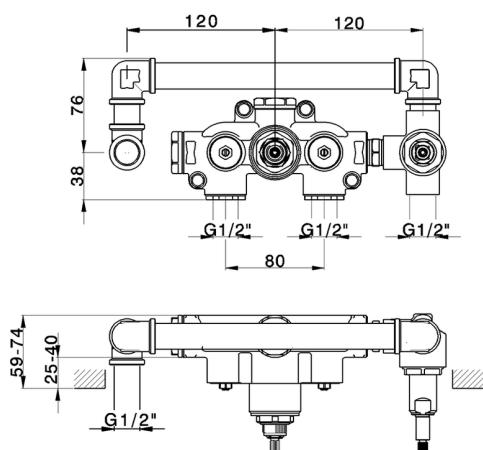

Parte incasso termostatico vasca 2 uscite INCASSO_ZB019340

MODELLO **ZB019340**

Parte incasso termostatico doccia 2 uscite, senza parte esterna

FINITURE DISPONIBILI

04 04 Senza Finitura

CARATTERISTICHE

Installazione	Incasso
Ricambio Cartuccia	24.04A.PP
Cartuccia Termostatica Plus P 8X20	
Incasso	1