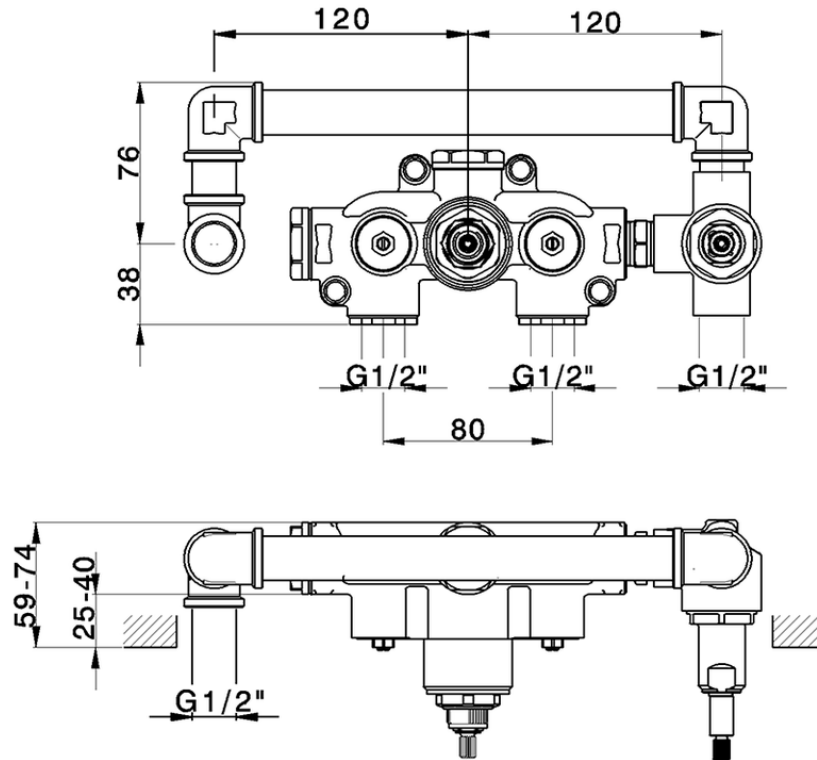

Parte incasso termostatico vasca 2 uscite INCASSO_ZB019340

ZB019340

<http://www.huberitalia.com/parte-incasso-termostatico-vasca-2-uscite-incasso-zb019340>

2025-03-13