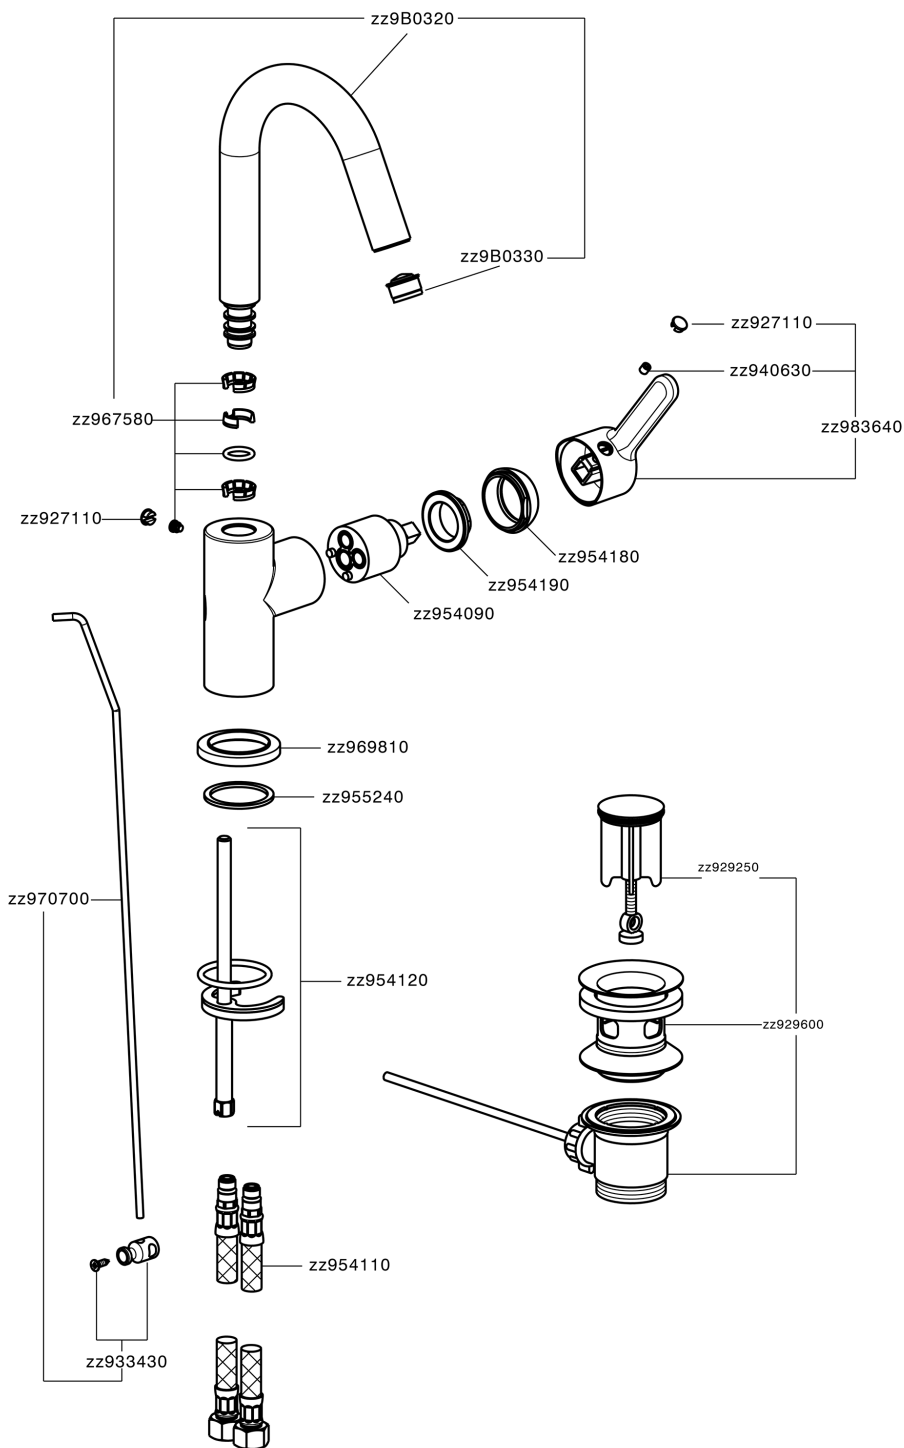

Miscelatore monocomando lavabo EnergySave H2_H2000475

H2000475

<http://www.huberitalia.com/miscelatore-monocomando-lavabo-energysave-h2-h2000475>

2024-12-22