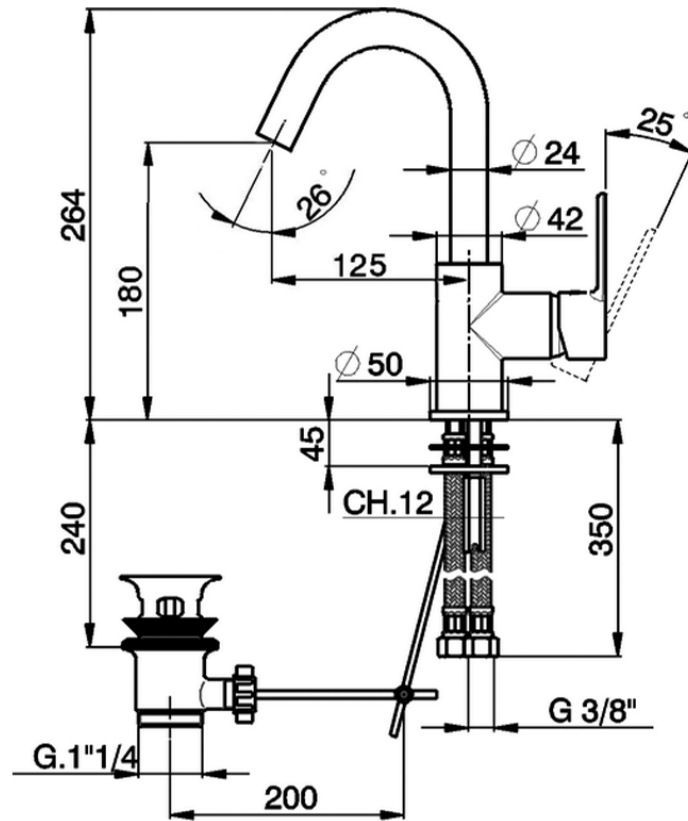

Miscelatore monocomando lavabo EnergySave H2_H2000475

H2000475

<http://www.huberitalia.com/miscelatore-monocomando-lavabo-energysave-h2-h2000475>

2024-12-31