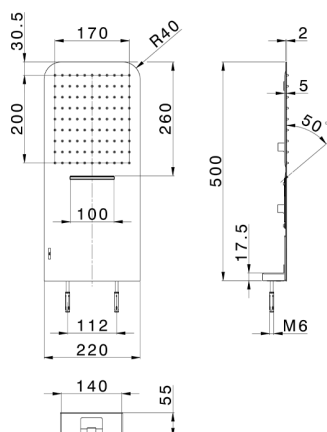

Soffione a parete 500x220 mm raggiato LYNOX_ZS122110

MODELLO **ZS122110**

Soffione a parete 500x220 mm raggiato, funzioni pioggia, cascata, con valvola di sicurezza brevettata, acciaio inox AISI 304

FINITURE DISPONIBILI

D1 D1 Inox Spazzolato

CARATTERISTICHE

2024-12-21