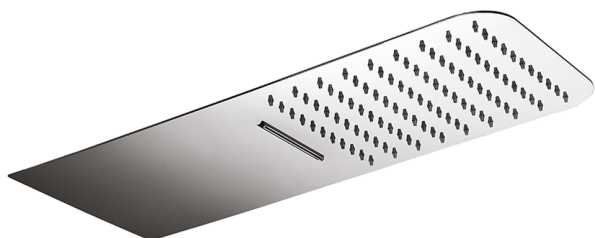

Soffione a parete 500x220 mm raggiato LYNOX_ZS122110

MODELLO **ZS122110**

Soffione a parete 500x220 mm raggiato, funzioni pioggia, cascata, con valvola di sicurezza brevettata, acciaio inox AISI 304

FINITURE DISPONIBILI

D1 D1 Inox Spazzolato

CARATTERISTICHE

2024-12-21