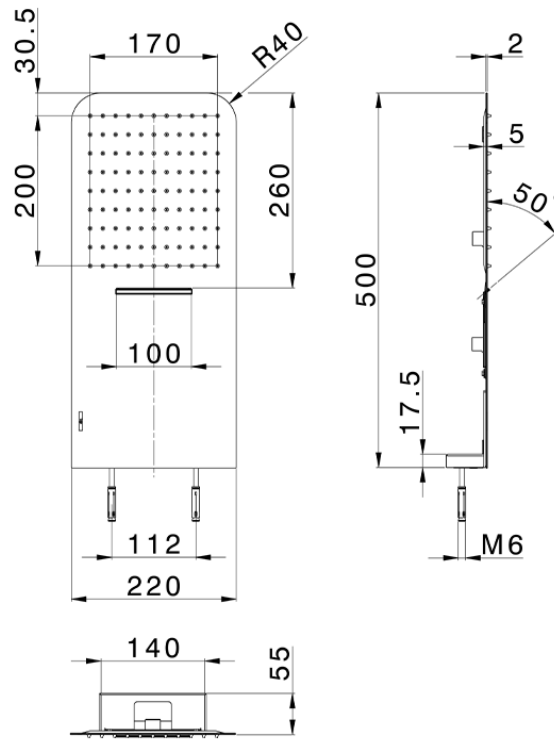

Soffione a parete 500x220 mm raggiato LYNOX_ZS122110

ZS122110

<http://www.huberitalia.com/soffione-a-parete-500x220-mm-raggiato-lynnox-zs122110>

2024-12-21