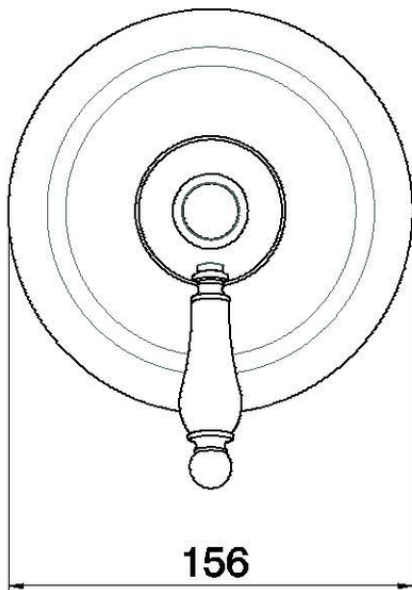

Parte esterna monocomando doccia incasso CROISSETTE_CM003000

CM003000

<http://www.huberitalia.com/parte-esterna-monocomando-doccia-incasso-croisette-cm003000>

ZB002300

<http://www.huberitalia.com/parte-incasso-monocomando-doccia-incasso-zb002300>