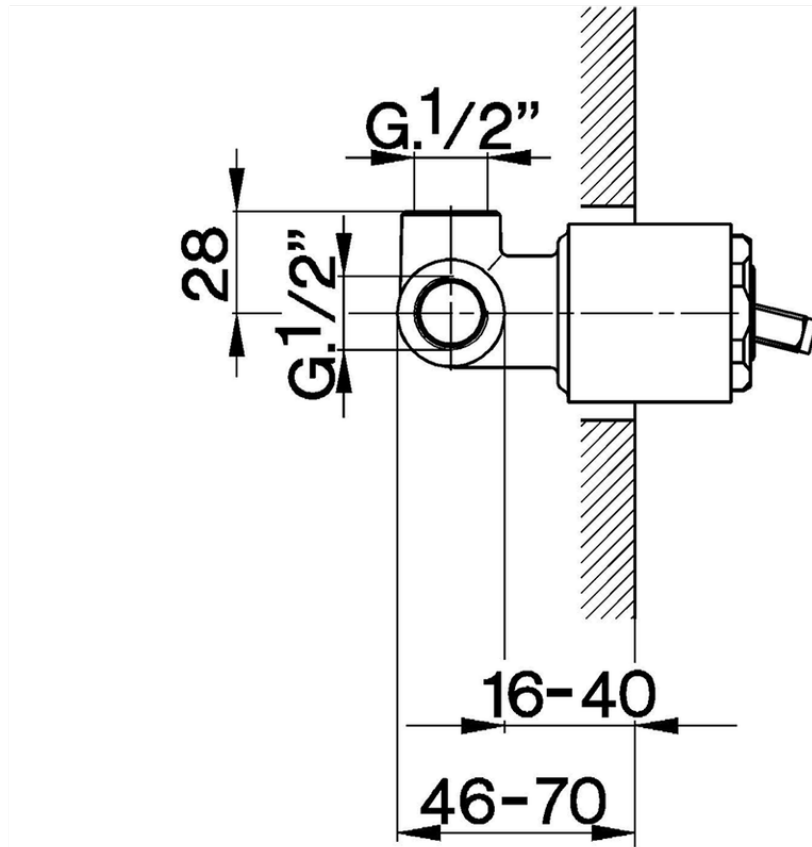

Parte esterna monocomando doccia incasso CROISSETTE_CM003000

CM003000

<http://www.huberitalia.com/parte-esterna-monocomando-doccia-incasso-croisette-cm003000>

ZB002300

<http://www.huberitalia.com/parte-incasso-monocomando-doccia-incasso-zb002300>