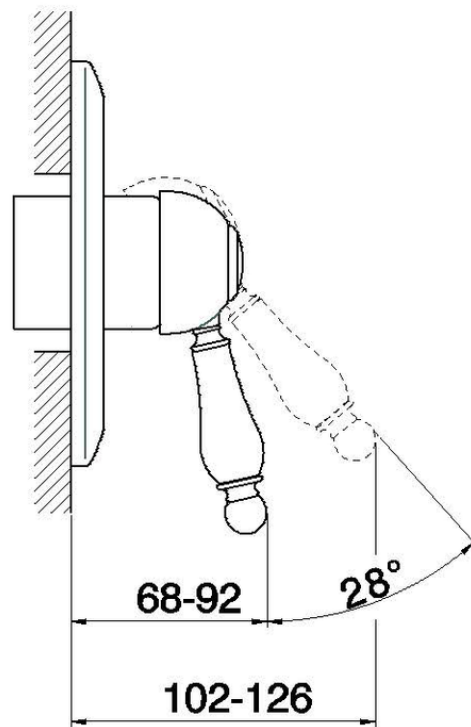

Parte esterna monocomando doccia incasso CROISSETTE_CM003000

CM003000

<http://www.huberitalia.com/parte-esterna-monocomando-doccia-incasso-croisette-cm003000>

ZB002300

<http://www.huberitalia.com/parte-incasso-monocomando-doccia-incasso-zb002300>