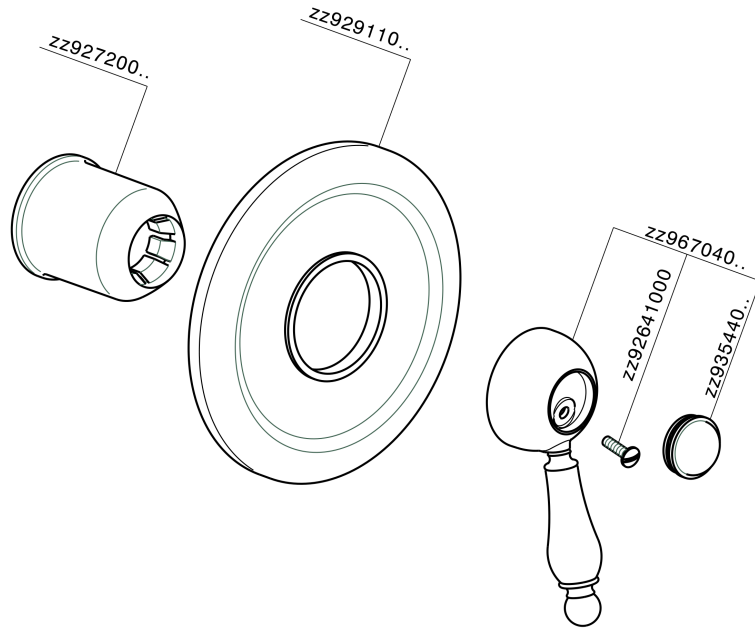

Parte esterna monocomando doccia incasso CROISSETTE_CM003000

CM003000

<http://www.huberitalia.com/parte-esterna-monocomando-doccia-incasso-croisette-cm003000>

Parte incasso monocomando doccia INCASSO_ZB002300

ZB002300

<http://www.huberitalia.com/parte-incasso-monocomando-doccia-incasso-zb002300>

2025-04-04