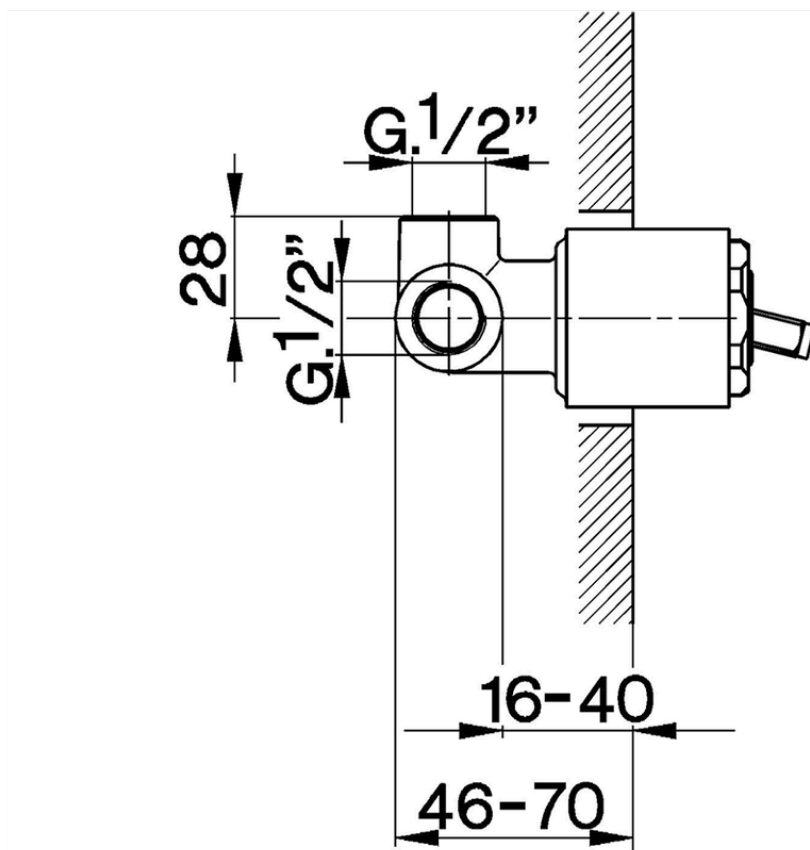

## Parte esterna monocomando doccia incasso CROISSETTE\_CM003000

CM003000

<http://www.huberitalia.com/parte-esterna-monocomando-doccia-incasso-croisette-cm003000>

ZB002300

<http://www.huberitalia.com/parte-incasso-monocomando-doccia-incasso-zb002300>