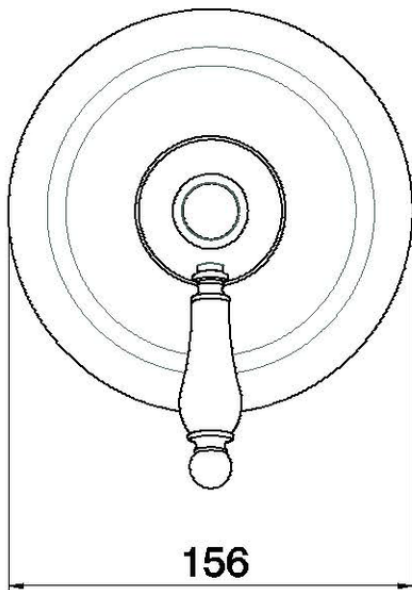

## Parte esterna monocomando doccia incasso CROISSETTE\_CM003000

CM003000

<http://www.huberitalia.com/parte-esterna-monocomando-doccia-incasso-croisette-cm003000>

ZB002300

<http://www.huberitalia.com/parte-incasso-monocomando-doccia-incasso-zb002300>