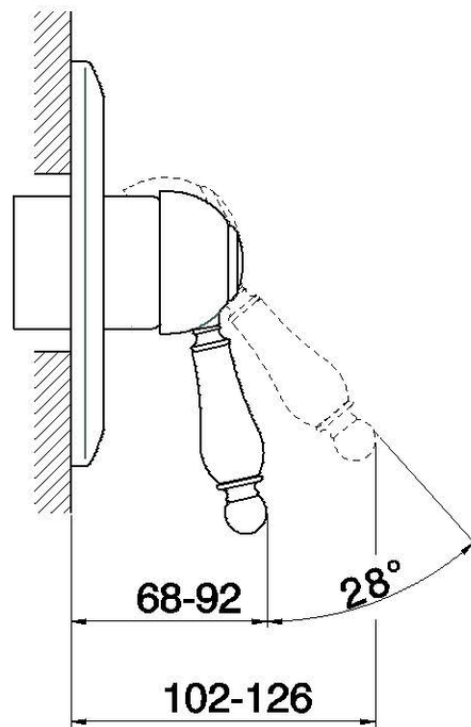

## Parte esterna monocomando doccia incasso CROISSETTE\_CM003000

CM003000

<http://www.huberitalia.com/parte-esterna-monocomando-doccia-incasso-croisette-cm003000>

ZB002300

<http://www.huberitalia.com/parte-incasso-monocomando-doccia-incasso-zb002300>