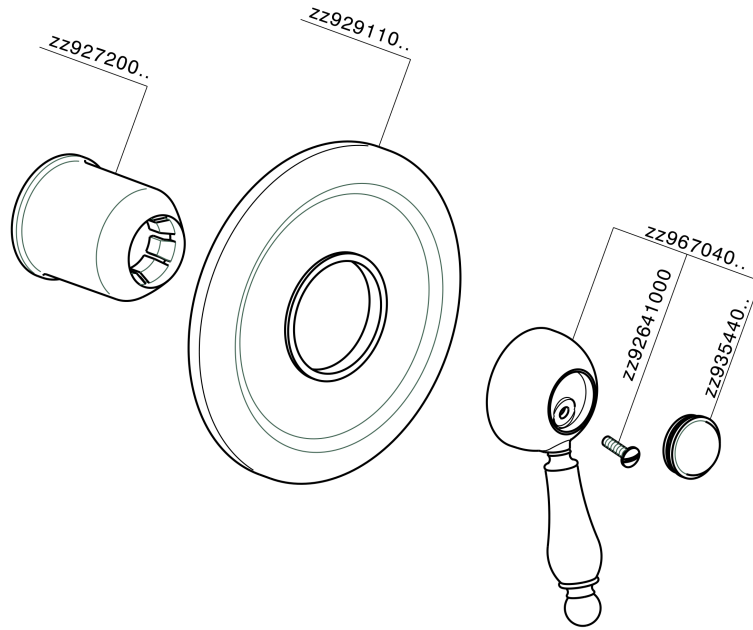

## Parte esterna monocomando doccia incasso CROISSETTE\_CM003000

MODELLO **CM003000**

Parte esterna monocomando doccia incasso, senza parte incasso, per art. ZB002300

### CARATTERISTICHE

Installazione **Incasso**  
 Parti Incasso necessarie **ZB002300**

## Parte esterna monocomando doccia incasso CROISSETTE\_CM003000

CM003000

<http://www.huberitalia.com/parte-esterna-monocomando-doccia-incasso-croisette-cm003000>

## Parte incasso monocomando doccia INCASSO\_ZB002300

MODELLO **ZB002300**

Parte incasso monocomando 2 uscite, doccia incasso 1/2", senza parte esterna

FINITURE DISPONIBILI

**04** 04 Senza Finitura

CARATTERISTICHE