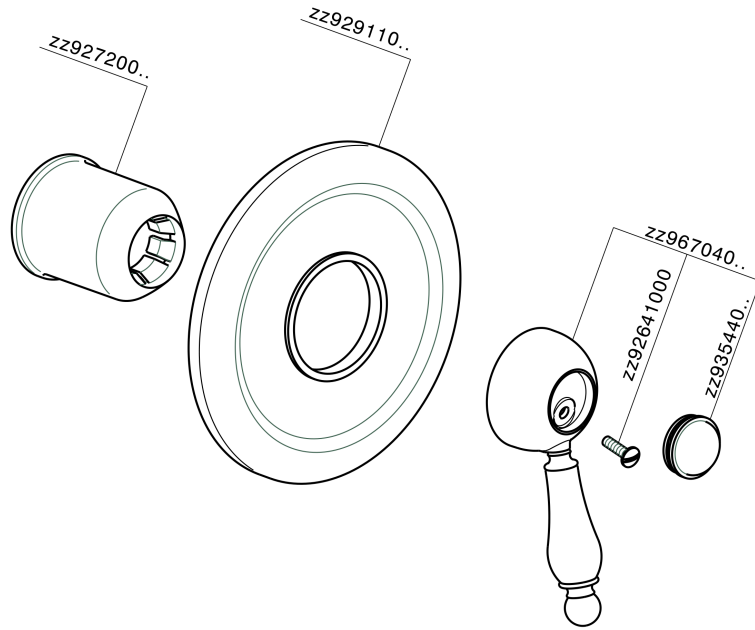

## Parte esterna monocomando doccia incasso CROISSETTE\_CM003000

CM003000

<http://www.huberitalia.com/parte-esterna-monocomando-doccia-incasso-croisette-cm003000>

**Parte incasso monocomando doccia INCASSO\_ZB002300**

ZB002300

<http://www.huberitalia.com/parte-incasso-monocomando-doccia-incasso-zb002300>

2025-04-04