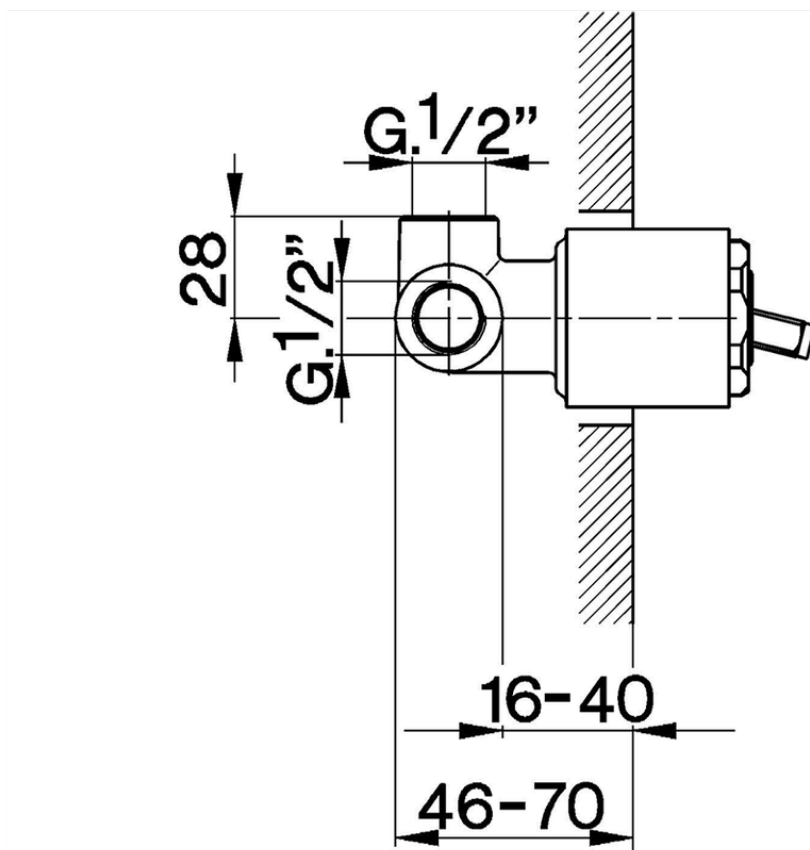

Parte esterna monocomando doccia incasso CROISSETTE_CM003000

CM003000

<http://www.huberitalia.com/parte-esterna-monocomando-doccia-incasso-croisette-cm003000>

ZB002300

<http://www.huberitalia.com/parte-incasso-monocomando-doccia-incasso-zb002300>