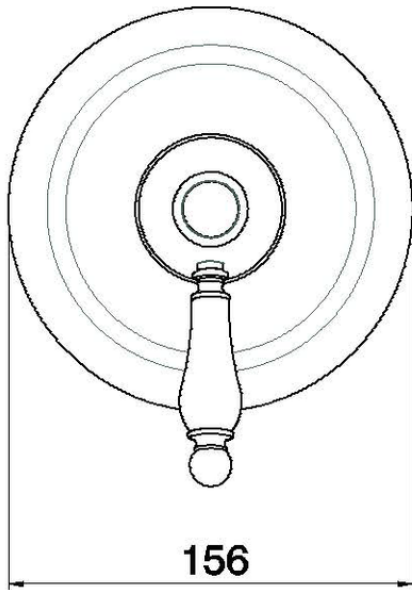

Parte esterna monocomando doccia incasso CROISSETTE_CM003000

CM003000

<http://www.huberitalia.com/parte-esterna-monocomando-doccia-incasso-croisette-cm003000>

ZB002300

<http://www.huberitalia.com/parte-incasso-monocomando-doccia-incasso-zb002300>