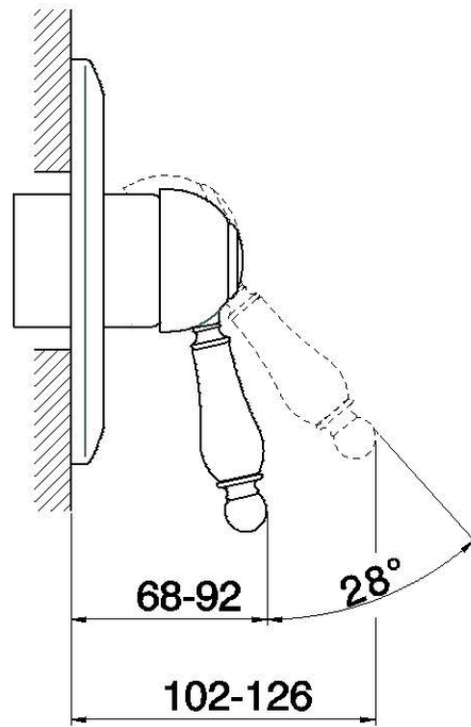

Parte esterna monocomando doccia incasso CROISSETTE_CM003000

CM003000

<http://www.huberitalia.com/parte-esterna-monocomando-doccia-incasso-croisette-cm003000>

ZB002300

<http://www.huberitalia.com/parte-incasso-monocomando-doccia-incasso-zb002300>