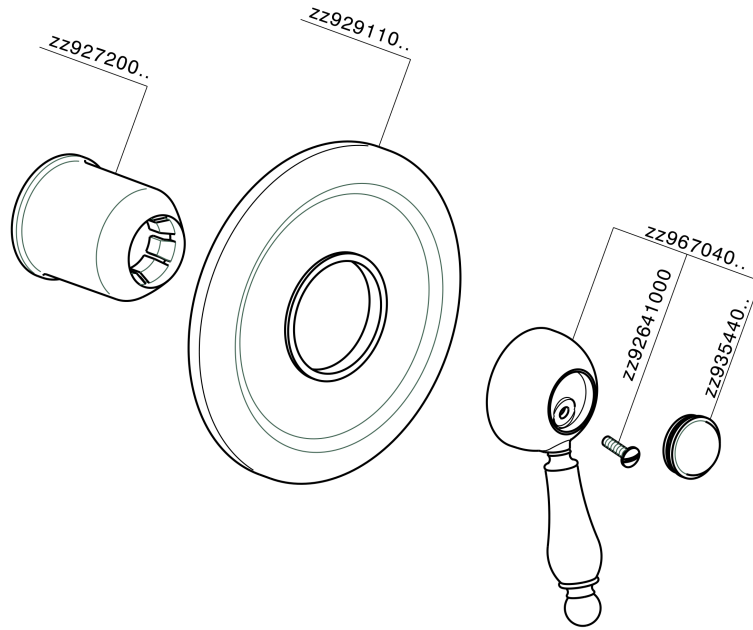

Parte esterna monocomando doccia incasso CROISSETTE_CM003000

CM003000

<http://www.huberitalia.com/parte-esterna-monocomando-doccia-incasso-croisette-cm003000>

Parte incasso monocomando doccia INCASSO_ZB002300

ZB002300

<http://www.huberitalia.com/parte-incasso-monocomando-doccia-incasso-zb002300>

2025-04-04