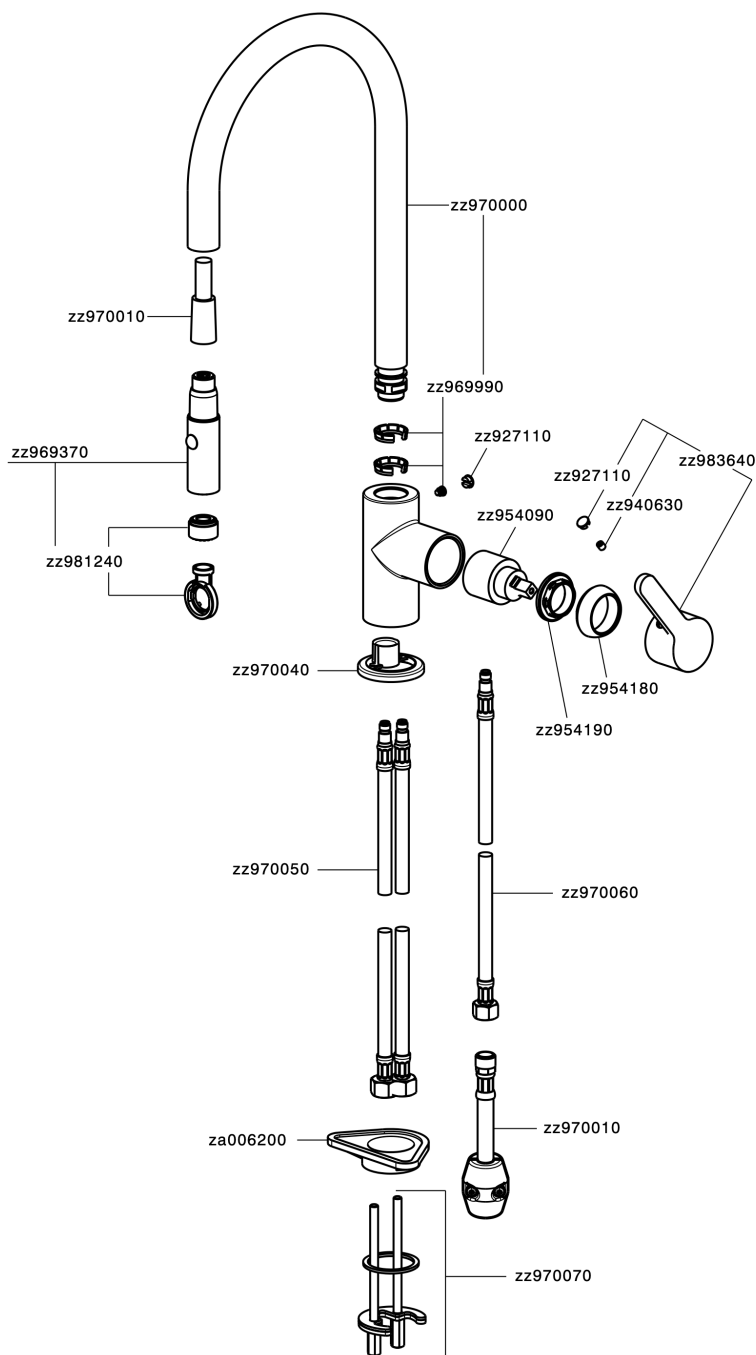

Miscelatore monocomando lavello ES docc.estraibile KITCHEN_H2000575

H2000575

<http://www.huberitalia.com/miscelatore-monocomando-lavello-es-docc-estraibile-kitchen-h2000575>

2025-04-03