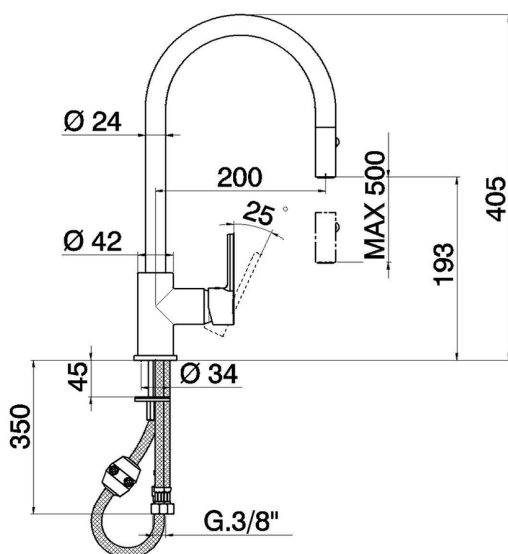

Miscelatore monocomando lavello ES docc.estraibile KITCHEN_H2000575

MODELLO **H2000575**

Miscelatore monocomando lavello ES
docc.estraibile, bocca girevole, doccetta 2 getti, flex
nylon 175 cm

FINITURE DISPONIBILI

21 21 Cromo

CARATTERISTICHE

Ricambio Cartuccia **ZZ95409000**

Cartuccia Monocomando 35 mm

EcoStop

Con il Dispositivo EcoStop l'apertura dell'acqua avviene con un punto duro al 50% circa della portata. Un fermo a metà apertura, da vincere con una leggera forza solo e soltanto quando ci sia una reale necessità di richiesta d'acqua alla massima portata. Ciò permette di consumare fino al 50% in meno di acqua.

EnergySave

Con il dispositivo EnergySave, all'apertura con leva in posizione centrale il miscelatore eroga unicamente acqua fredda, evitando così l'inutile accensione della caldaia e il conseguente spreco di acqua calda, con il beneficio di un notevole risparmio energetico ed economico. La regolazione della temperatura avviene ruotando la leva verso sinistra, fino alla temperatura massima desiderata.