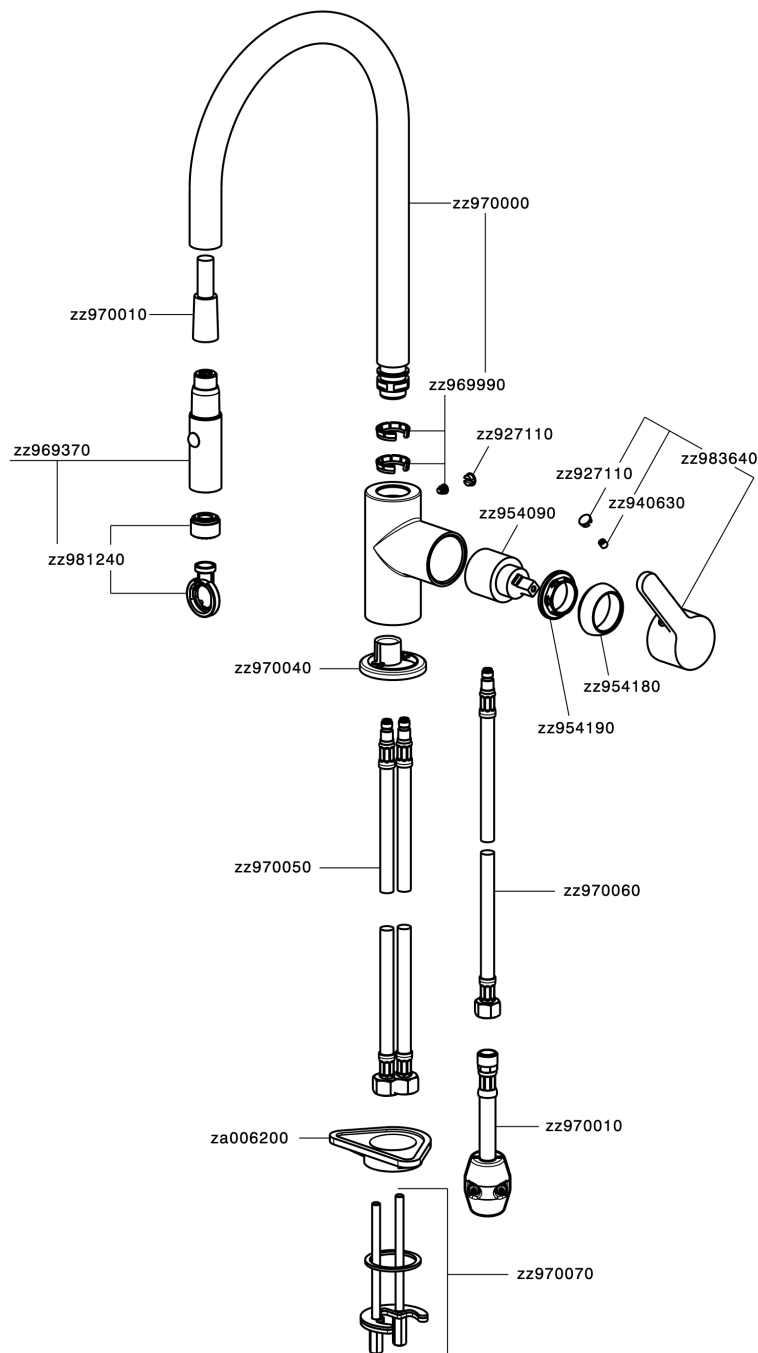

Miscelatore monocomando lavello ES docc.estraibile KITCHEN_H2000575

H2000575

<http://www.huberitalia.com/miscelatore-monocomando-lavello-es-docc-estraibile-kitchen-h2000575>

2025-04-04