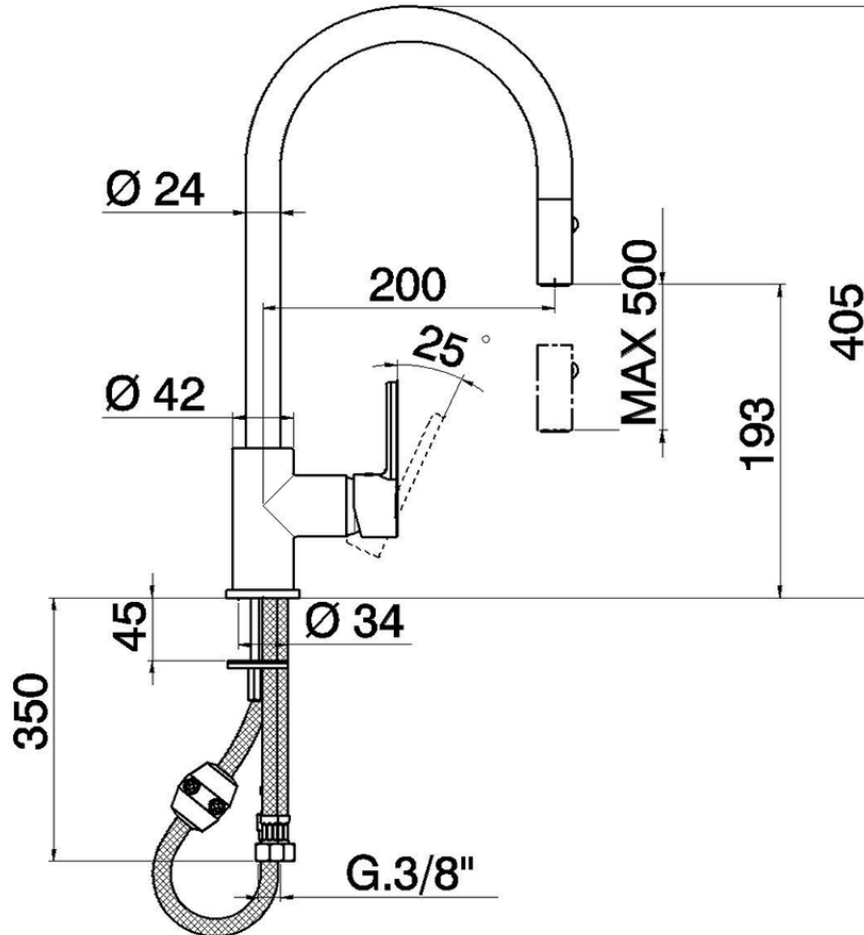

Miscelatore monocomando lavello ES docc.estraibile KITCHEN\_H2000575

H2000575

<http://www.huberitalia.com/miscelatore-monocomando-lavello-es-docc-estraibile-kitchen-h2000575>

2025-04-04