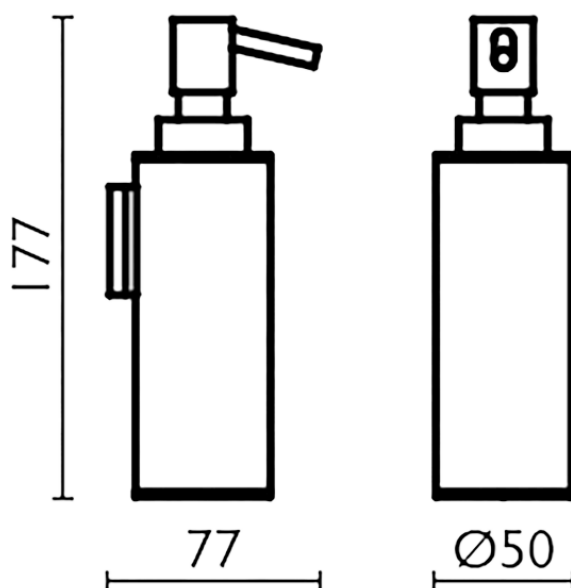

## Porta sapone liquido\_ACCESSORI BAGNO\_SI090621

SI090621

<http://www.huberitalia.com/porta-sapone-liquido-accessori-bagno-si090621>

2025-04-04