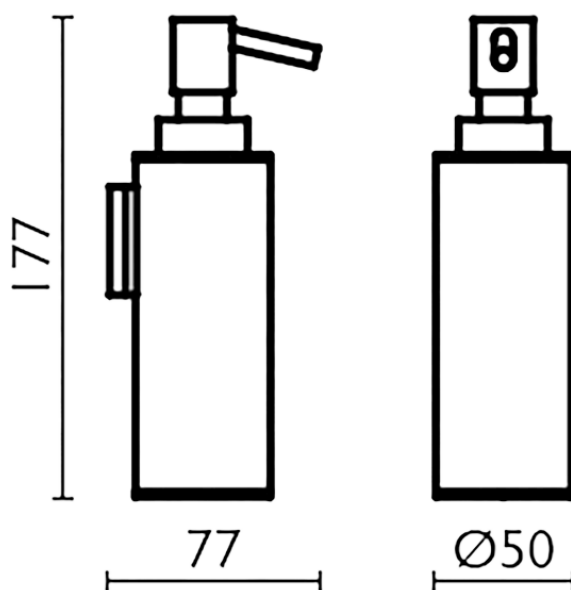

Porta sapone liquido_ACCESSORI BAGNO_SI090621

SI090621

<http://www.huberitalia.com/porta-sapone-liquido-accessori-bagno-si090621>

2025-04-03