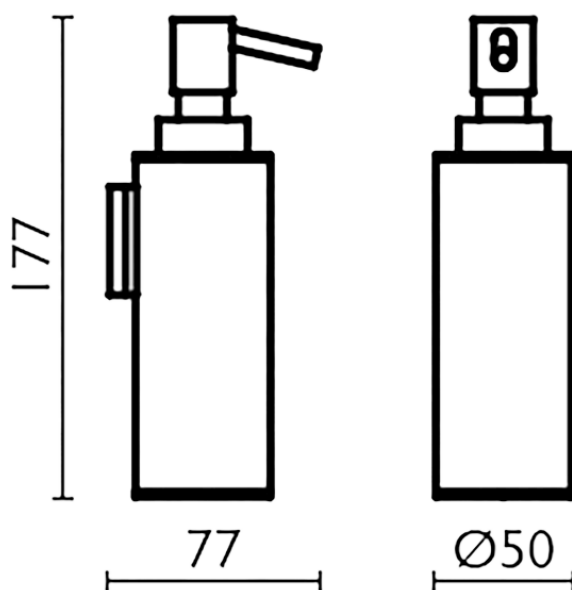

Porta sapone liquido_ACCESSORI BAGNO_SI090621

SI090621

<http://www.huberitalia.com/porta-sapone-liquido-accessori-bagno-si090621>

2025-04-04