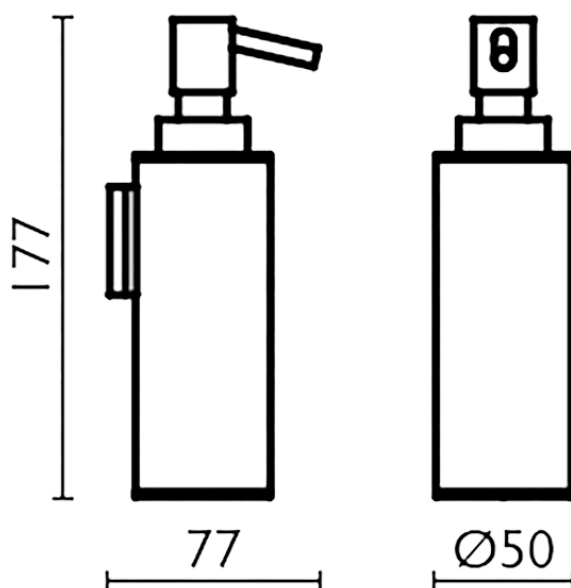

Porta sapone liquido_ACCESSORI BAGNO_SI090621

SI090621

<http://www.huberitalia.com/porta-sapone-liquido-accessori-bagno-si090621>

2025-04-04