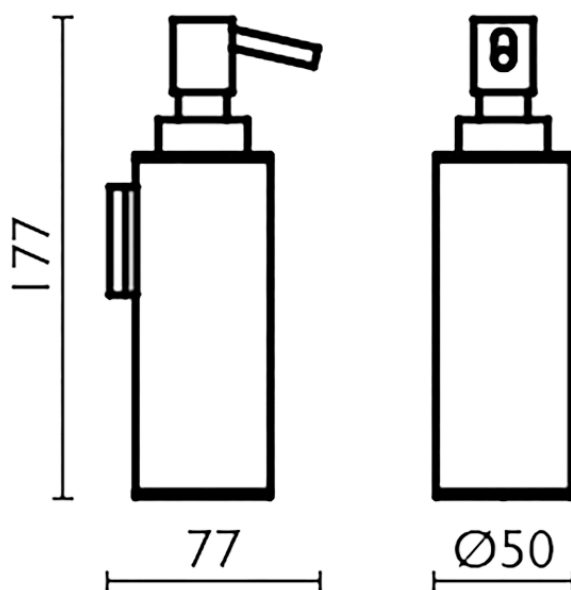

Porta sapone liquido_ACCESSORI BAGNO_SI090621

SI090621

<http://www.huberitalia.com/porta-sapone-liquido-accessori-bagno-si090621>

2025-04-10