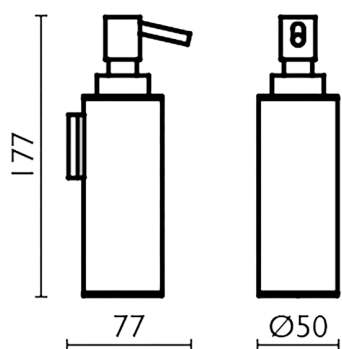

Porta sapone liquido_ACCESSORI BAGNO_SI090621

MODELLO **SI090621**

Porta sapone liquido,dispenser a muro in Ottone

FINITURE DISPONIBILI

-  **21** 21 Cromo
-  **2B** 2B Nichel Lucido
-  **2F** 2F Nichel Spazzolato
-  **2P** 2P Oro Rosa
-  **2Q** 2Q Black Titanium
-  **40** 40 Nero Opaco
-  **4Q** 4Q Bianco Opaco