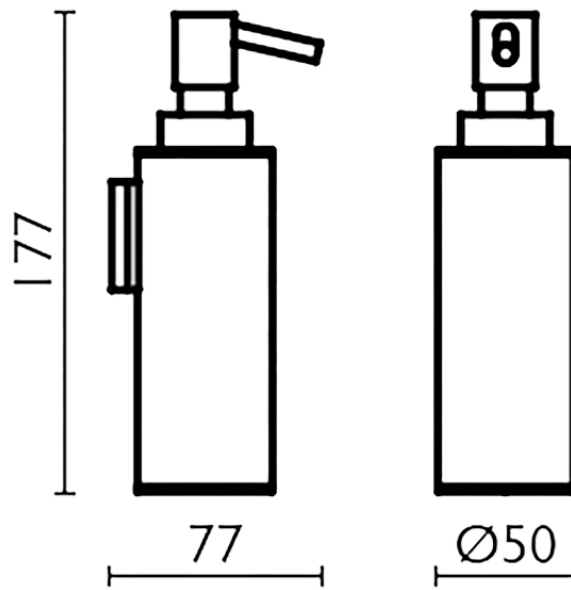

## Porta sapone liquido\_ACCESSORI BAGNO\_SI090621

SI090621

<http://www.huberitalia.com/porta-sapone-liquido-accessori-bagno-si090621>

2025-04-04