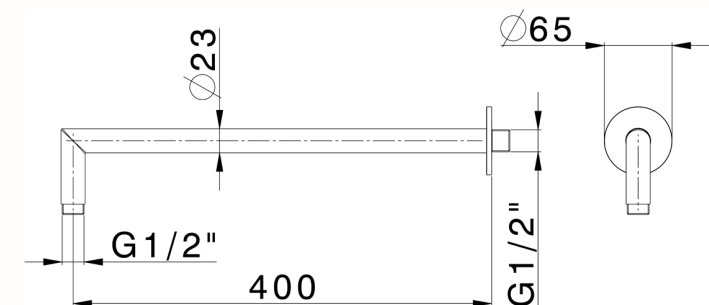

Braccio doccia SHOWER_SS013531

MODELLO **SS013531**

Braccio doccia, L.400 mm, Inox AISI 316L

FINITURE DISPONIBILI

 **D1** D1 Inox Spazzolato

CARATTERISTICHE

2025-04-01