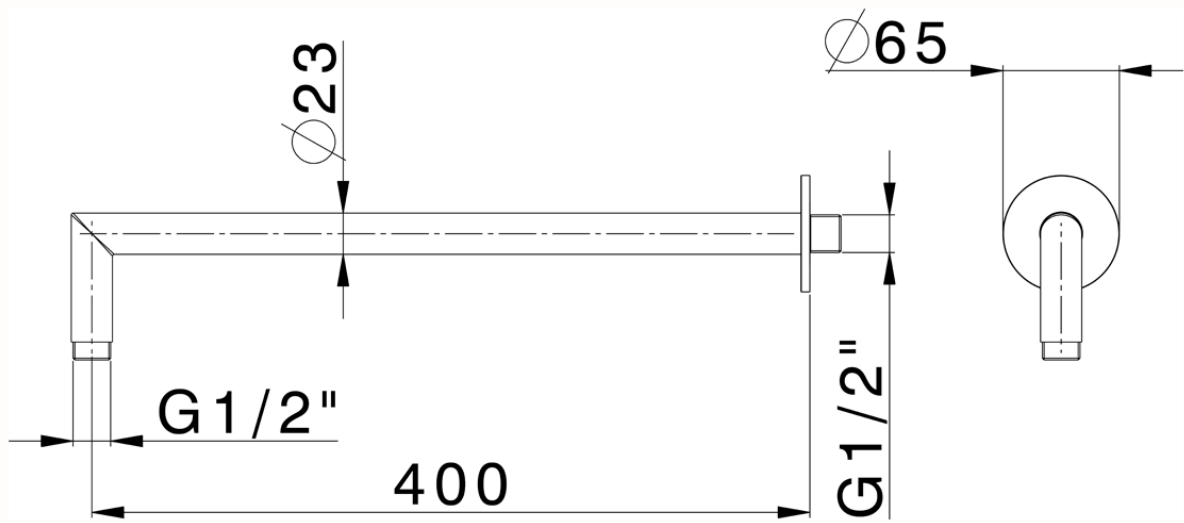

Braccio doccia SHOWER_SS013531

SS013531

<http://www.huberitalia.com/braccio-doccia-shower-ss013531>

2025-04-04