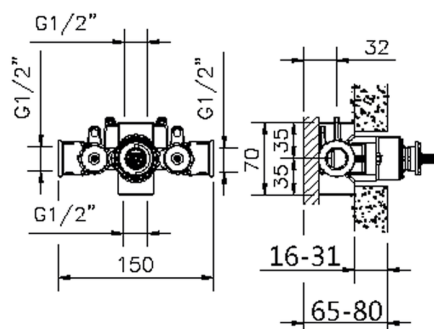

Parte incasso termostatico doccia 1/2" INCASSO_ZB007201

MODELLO **ZB007201**

Parte incasso termostatico doccia 1/2", senza rubinetto d'arresto, senza parte esterna

FINITURE DISPONIBILI

04 04 Senza Finitura

CARATTERISTICHE

Installazione	Incasso
Ricambio Cartuccia	24.04A.PP
Cartuccia Termostatica Plus P 8X20	
Incasso	1

Termostatico

Il Termostatico Huber è il tuo personale gestore dell'acqua che ti aiuta a gestire e controllare acqua ed energia senza sprechi.