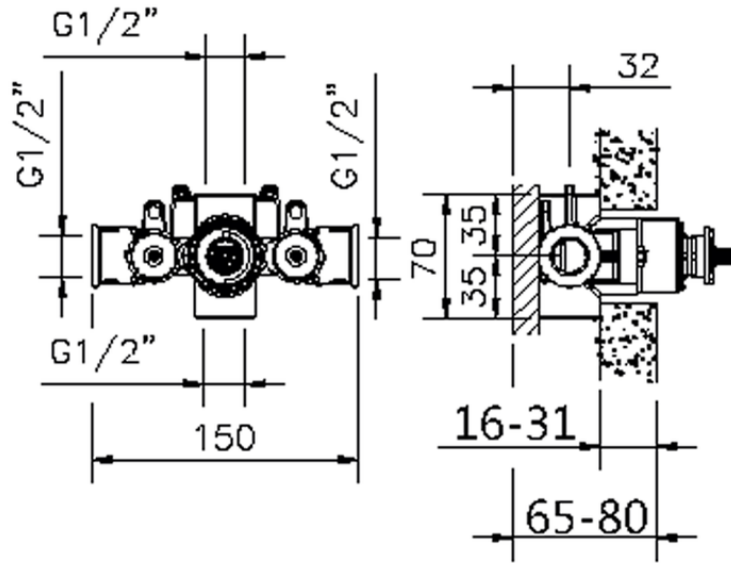

Parte incasso termostatico doccia 1/2" INCASSO_ZB007201

ZB007201

<http://www.huberitalia.com/parte-incasso-termostatico-doccia-1-2-incasso-zb007201>

2025-04-03