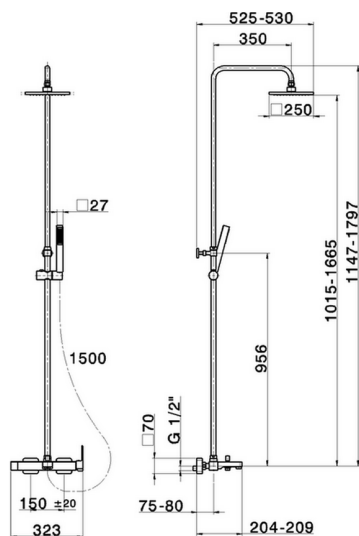

## Colonna vasca monocomando 3 funzioni DADO\_DD004121

MODELLO **DD004121**

Colonna vasca monocomando 3 funzioni,deviatore 2 uscite,colonna telescopica,supporto doccetta scorrevole,doccetta monogetto minimalista quadra 27x27 mm ABS,soffione quadro 250x250 mm sp.8 mm in Ottone,flessibile liscio SILVERFLEX 150 cm

FINITURE DISPONIBILI

**21** 21 Cromo

CARATTERISTICHE

Ricambio Cartuccia **ZZ95409000**

**Cartuccia Monocomando 35 mm**

### EcoStop

Con il Dispositivo EcoStop l'apertura dell'acqua avviene con un punto duro al 50% circa della portata. Un fermo a metà apertura, da vincere con una leggera forza solo e soltanto quando ci sia una reale necessità di richiesta d'acqua alla massima portata. Ciò permette di consumare fino al 50% in meno di acqua.