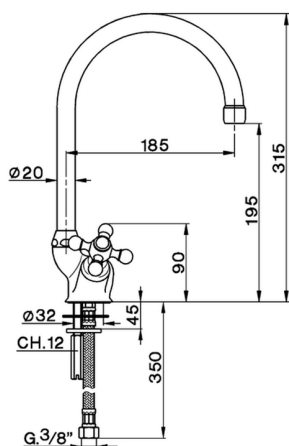

Miscelatore lavello KITCHEN_AC900530

MODELLO **AC900530**

Miscelatore lavello, bocca girevole, flex inox G.3/8"

FINITURE DISPONIBILI

- 
21 21 Cromo
- 
26 26 Vecchio Rame
- 
27 27 Vecchio Bronzo
- 
2A 2A Nichel Satinato Spazzolato