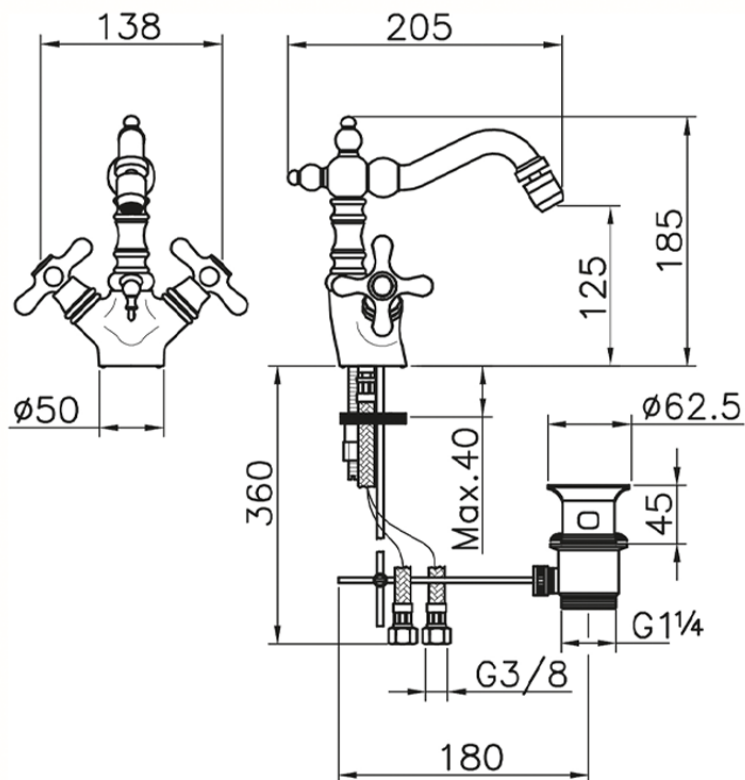

Miscelatore bidet CROISSETTE_CS000550

CS000550

<http://www.huberitalia.com/miscelatore-bidet-croisette-cs000550>

2025-02-05