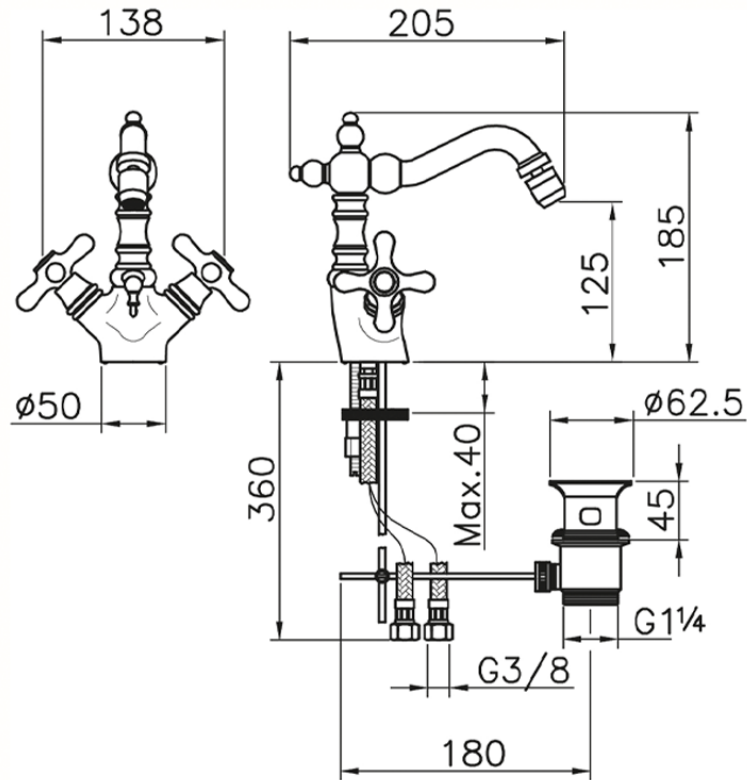

Miscelatore bidet CROISSETTE\_CS000550

CS000550

<http://www.huberitalia.com/miscelatore-bidet-croisette-cs000550>

2025-02-05