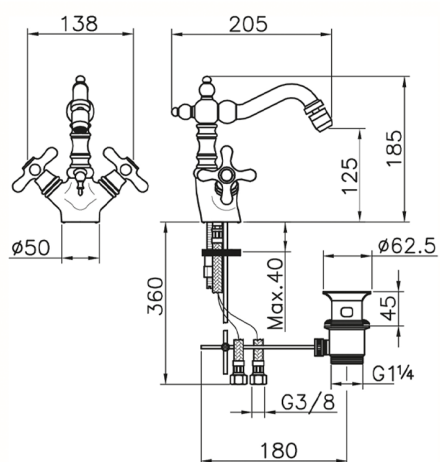

CARATTERISTICHE

2025-02-05