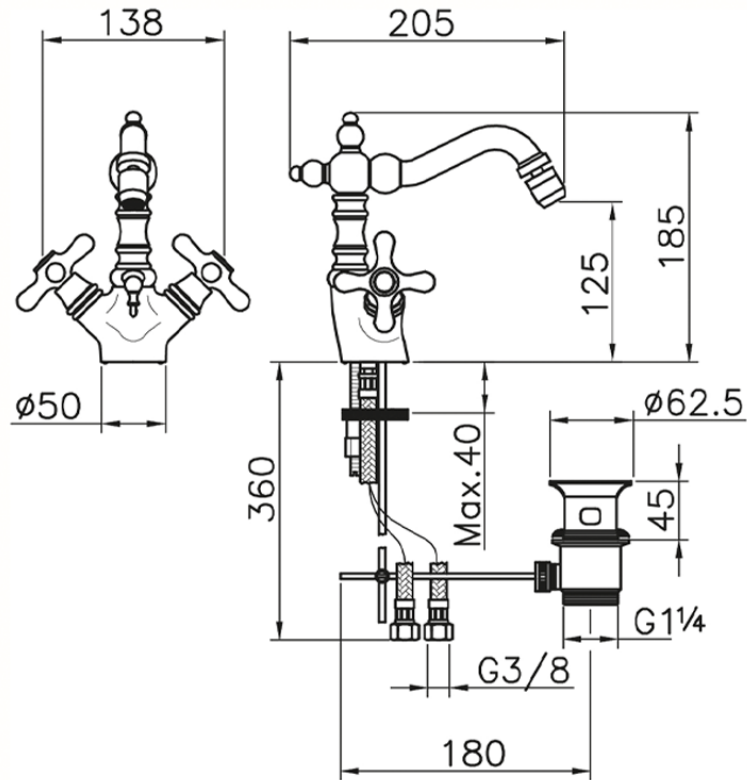

Miscelatore bidet CROISSETTE_CS000550

CS000550

<http://www.huberitalia.com/miscelatore-bidet-croisette-cs000550>

2025-02-05