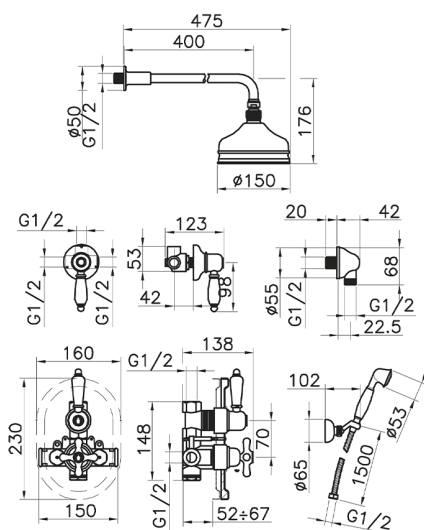

## Completo miscelatore termostatico doccia incasso CROISETTE\_913.CS01H.

MODELLO **913.CS01H.**

Completo miscelatore termostatico doccia incasso, miscelatore termostatico incasso 1/2", rubinetto d'arresto con uscita 1/2", deviatore 2 uscite, supporto doccetta snodato murale, braccio doccia con soffione L.400 mm in ottone, soffione tondo D.150 mm in Ottone, doccetta monogetto Classica in Ottone D.53 mm, presa d'acqua 1/2", flex Ottone 150 cm

### CARATTERISTICHE

Ricambio Cartuccia **24.04A.PP**  
**Cartuccia Termostatica Plus P 8X20**  
 Installazione **Incasso**